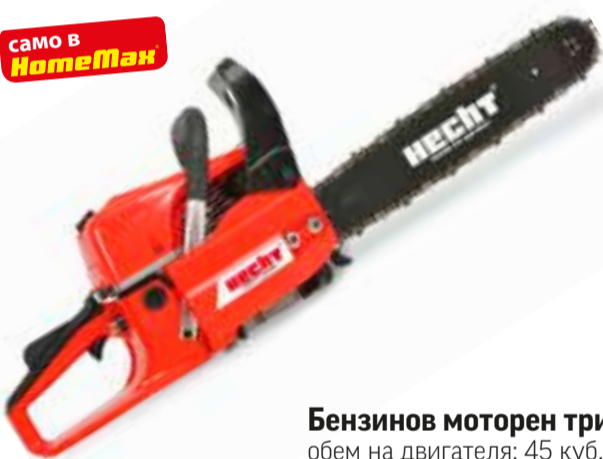

Централна Кооперативна Банка  
0% ЛИХВА  
ГПР  
5 вноски по 41,80 лв.

~~229,-~~  
**209,-**  
-20 лева

HECHT

само в HomeMax

Бензинов моторен трион H 44 Vox

обем на двигателя: 45 куб.см  
мощност: 2,2 kW / 2,7 к.с.  
дължина на шината: 40 см  
в комплект с кутия за транспортиране и съхранение  
хх 08018120

**199,-**

Готварска печка (мини) ELITE ETO 48 л

обем на фурната: 48 л  
мощност: 2000 W  
два котлона: 1000 W + 600 W (голям + малък)  
температура: от 100 до 230°C  
нагреватели от неръждаема стомана  
таймер за 60 мин.  
двойно стъкло  
тава за печене, скара, ръкохватка за тавата за печене  
напрежение: 220V-240V 50/60Hz  
гарантия: 24 месеца  
хх 12028382