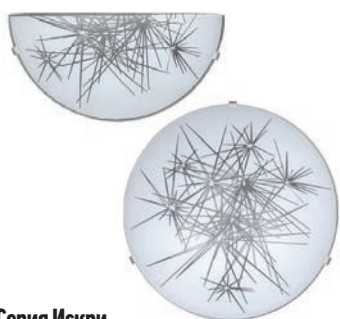

Серия Искри

подходящ за 1x60W/ E27
Аплик степен
хх 12038770 **8.99**
Плафон Ø250 мм
хх 12038787 **10.99**
Плафон Ø300 мм
хх 12038794 **12.99**

от **8.99** /бр.