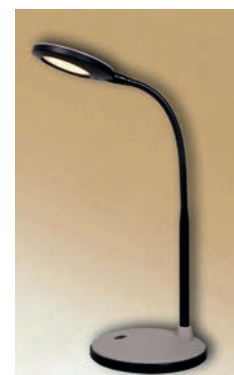

LED работна лампа
1x5 W
цветя сив
хх 12039432

25,99