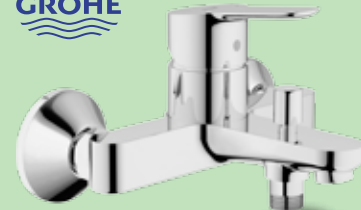

119,- ~~135,-~~

5 години гаранция!

Смесител за умивалник GROHE StarEdge OHM
Код: 23666719

GROHE

139,- ~~165,-~~

5 години гаранция!

Смесител за вана GROHE StarEdge OHM
Код: 23667327