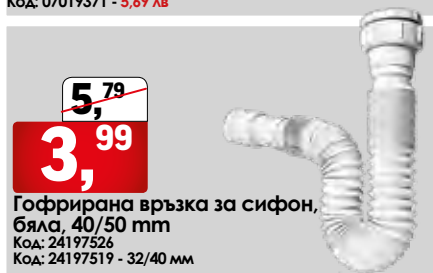

~~5,79~~
3,99

Гофрирана връзка за сифон, бяла, 40/50 mm
Код: 24197526
Код: 24197519 - 32/40 mm