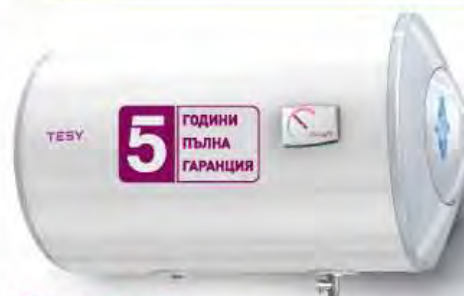

5 ГОДИНИ
ПЪЛНА
ГАРАНЦИЯ

BiLight

Хоризонтален електрически бойлер

- Обем: 82 л
- Мощност: 3000 W
- Диаметър: 44 см
- Енергиен клас C

GCH 8044 30 B12 TSR

219 лв.

№ 23903579

GCHL 8044 30 B12 TSR

219 лв.

№ 23903586 (с ляв контролен панел)