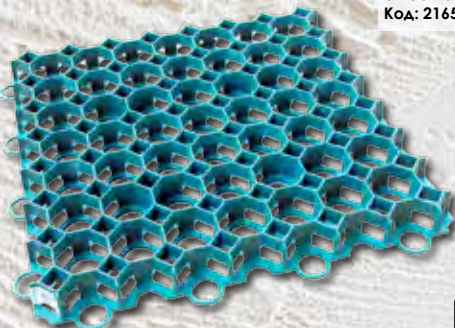

от 22,99 /бр

Сика двукомпонентна хидроизолация

Сикатоп Сил-107 (А) 5кг - 28,99лв
Сикатоп Сил-107 (В) 20кг - 22,99лв
Код: 23042032 / 21728631

~~49,99~~

39,99

Строителна количка 80л
Код: 04000990

5,99

Паркинг елемент 50X50см. Зелен
размери: 50x50 см, устойчивост на натоварване 270кг/м². UV- и студоустойчиви
Код: 40028033