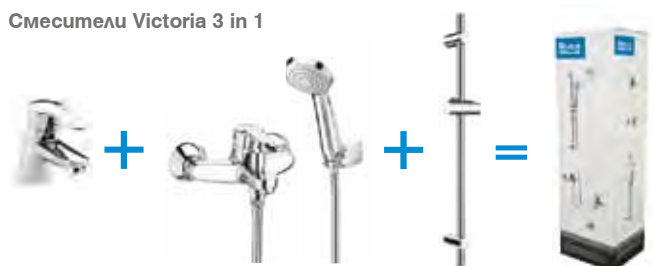

5
ГОДИНИ
ГАРАНЦИЯ

~~349,-~~
299,-
Код: 07012983

Продукт

Смесител стоящ за кухня AROLA

Код: 07045387
~~189,-~~
149,-

5
ГОДИНИ
ГАРАНЦИЯ