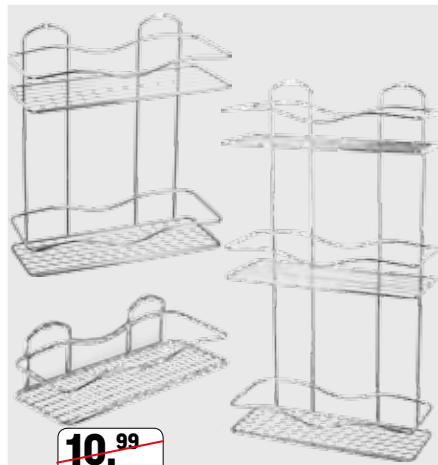

~~10,99~~
от 8,99

Етажерка за баня 1 ниво ВК011
Код: 22668257
Код: 22668264 - ~~19,99~~ 15,99 лв - 2 нива, ВК012
Код: 22671783 - ~~26,99~~ 21,99 лв - 3 нива, ВК013