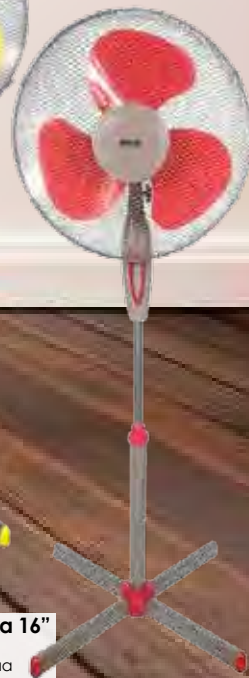

19,⁹⁹

Вентилатор MUHLER 16"

Мощност: 45W. Вентилатор на стойка
3 скорости на работа. 3 пластмасови перки
Предпазна решетка. Макс. височина - 1.30м
Кръстата основа - 600 мм.
Код: 07025068 FM 4040
Код: 15101273 FM 4041