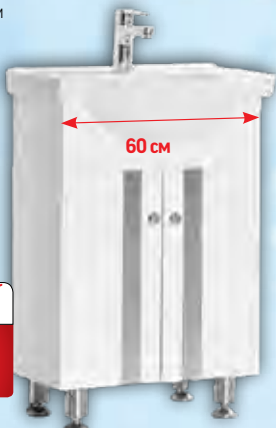

VICARD®

~~99,⁹⁹~~

69,⁹⁹

Огледало Хера

Марка: Vicard,
Материал: PVC
Размери: 55x65 cm
Код: 23543393

-23%

Inter Ceramic®
Вярна изслушвава модет

~~259,-~~