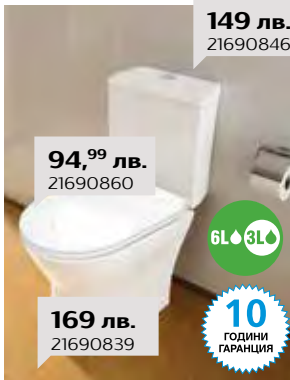

149 лв.
21690846

94,⁹⁹ лв.
21690860

6L 3L

169 лв.
21690839

10
ГОДИНИ
ГАРАНЦИЯ

Even-M телескопична душ колона
с кръгла глава, полица,
ръчен душ и шлаух;