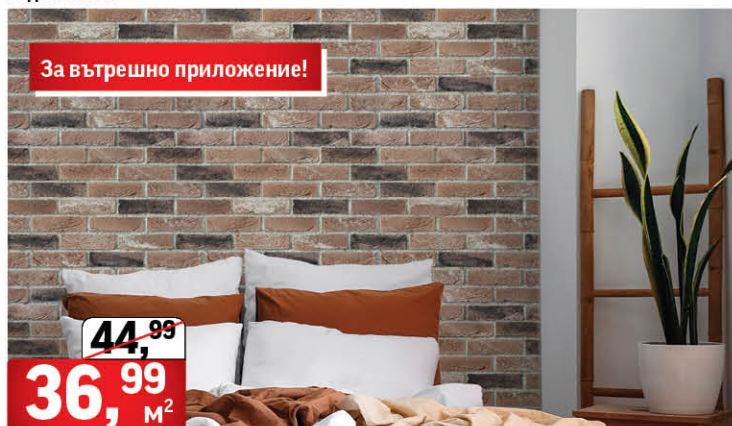

~~44,99~~
36,99 / м²