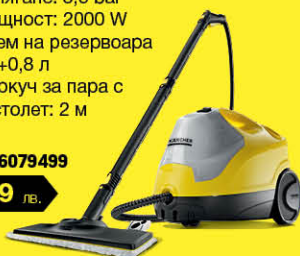

~~189,-~~
129,-

Ексцентършлайф STATUS XS3-150ET

Консумирана мощност: 400 W
Регулиране на оборотите
Обороти на празен ход: 4000-13000 об/мин
Диаметър на диск: 150 мм
Код: 06070304

~~275,-~~
199,-

Акумулаторен безщетков винтоверт STATUS CTW24Li

Въртящ момент: 75/50 (Nm)
Степени на регулиране на въртящия момент: 20+1
Зарядно устройство: 20 V
Батерия: Li-ion, 4 Ah - 1 брой
Код: 06085902

~~219,-~~
159,-

Акумулаторен винтоверт BOSCH EasyImpact 1200

Об. на празен ход: 1-ва/ 2-ра-400 / 1500 min⁻¹
Степени на въртящия момент: 20
Макс. честота на ударите: 22.500 min⁻¹
Макс. въртящ момент: 30 Nm
Патронник: 10 мм бързозатягащ патронник
Код: 06077297

~~199,-~~
149,-

Ръчен циркуляр BOSCH PKS 55

Мощност: 1200 W
Обороти на празен ход: 5600 об./мин.
Размер на диска: 160 мм
Дълбочина на рязане: 55/38 мм
Включен диск за дърво в комплекта
Код: 22287298

KÄRCHER

KÄRCHER SC4 Парочистачка

- Налягане: 3,5 bar
- Мощност: 2000 W
- Обем на резервоара 0,5+0,8 л
- Маркуч за пара с пистолет: 2 м

Код: 06079499

~~499~~
419 лв.

KÄRCHER WD4 Мултифункционална смукачка

- Мощност – 1000W
- Шлаух: 2,2 м
- Плосък филтър
- Капацитет на контейнера – 20 л

Код: 06077235

~~299~~
229 лв.

KÄRCHER K3 POWER CONTROL Водоструйка

- Налягане: 120 bar
- Макс. дебит: 380 л/ч
- Мощност: 1600 W
- Дължина на маркуча: 7 м

Код: 06070601

~~299~~
289 лв.

KÄRCHER K7 POWER Водоструйка

- Налягане: 180 bar
- Дебит: 600 л / ч
- Мощност: 3000 W
- Дължина на маркуча за високо налягане: 10 м
- Мотор с водно охлаждане

Код: 06090609

~~899~~
899 лв.

~~39,99~~
25,99

Куфар за инструменти Taug 32
Код: 05000302

~~54,99~~
42,99

Куфар за инструменти модел 16 Taug
Код: 05000364

~~79,99~~
79,99

PVC шкафове Art
Размери: 90x68x37 см
Код: 05032051 - ~~94,99~~ - 79,99 лв
Размери: 169x68x37 см
Код: 05032068 - ~~169,-~~ - 139 лв

~~59,99~~
39,99