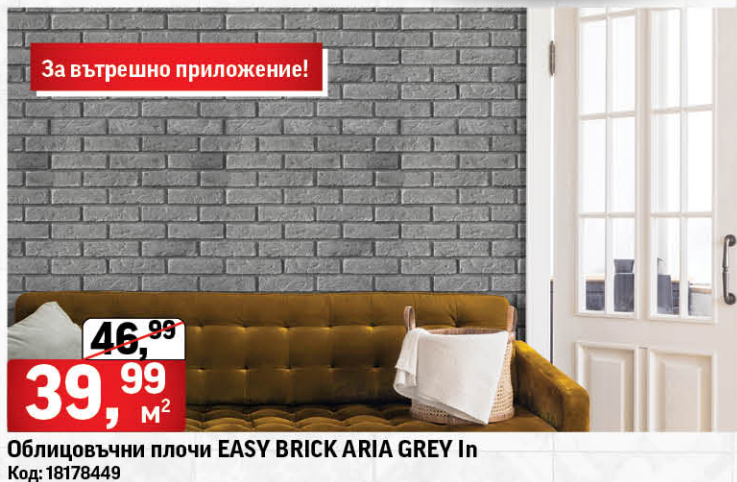

За вътрешно приложение!

~~46,99~~

39,99 м²

Облицовъчни плочки EASY BRICK ARIA GREY In
Код: 18178449