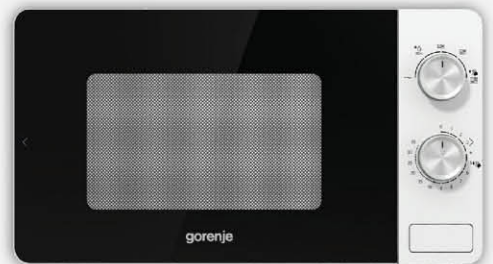

~~149,-~~
129,-

Хлебопекарна Crown CBM-6562
Вместимост : 750/1000/1250 г
Мощност: 850W
Таймер
12 дигитални програми
15 часа отложен старт
Код: 15140555

~~229,-~~
179,-

Кафемашина CECOTEC POWER ESPRESSO 20 MATIC 01509
Мощност: 850 W
Подвижен резервоар за вода: 1.5 литра
Цифрово управление EasyTouch
Код: 15139153

~~33,99~~
22,99

Електрическа кана ELITE EK-1200 SS
Мощност: 1500W
Вместимост: 1.2 литра
Ел. кана, въртяща се на 360 градуса
Скрит нагревател
Код: 15140630

~~57,99~~
46,99

Парти грил със скара, 2в1 EM 350
Мощност: 800 W
С комплект 3 броя шишове,
Тава с дръжка
Размери: 37x27x16 см
Код: 12026166