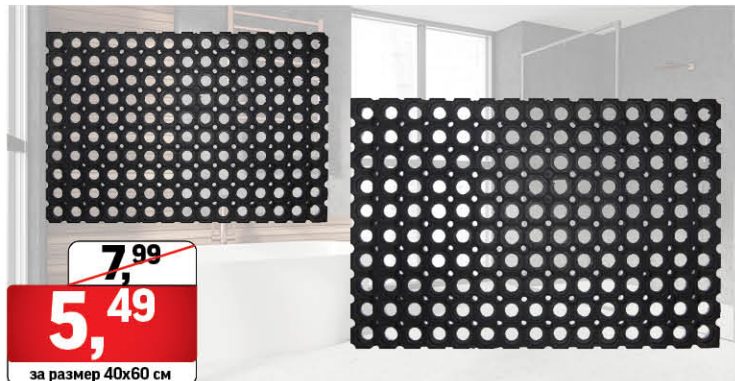

~~12,99~~
9,99 М²

Мокет Hercules беж/ сив

Ширина - 4 м
Код: 14139055/ 14139048

-20%

~~44,99~~
35,99
за размер 80x140 см

Килим Sava beige/grey

Код: 14217050/14217081 - 80x140 см
Код: 14217043/14217074 - 120x160 см - ~~79,99~~ - 63,99 лв
Код: 14217036/14217067 - 160x230 см - ~~149,99~~ - 119,99 лв