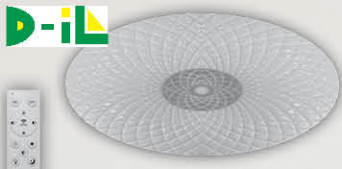

~~45,99~~
33,99

Дъска за гладене INCI
Размер: 110x33 см
Код: 14187766

~~76,99~~
54,99

Комплект
за почистване Ultramax Vox
Телескопична дръжка 80-140 см
въртяща се на 360°
Код: 14166082

104,-
79,99 **-23%**