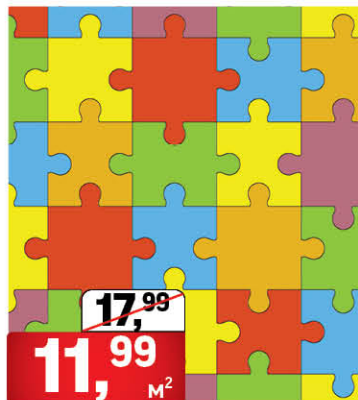

Мокет Rimini  
Ширина: 4 м  
Код: 14213533/ 14213526

Изтривалка мокет  
Размери: 40x60 см микс цветове  
Код: 14203435

Балатум Start Madison 1  
Ширина: 2 м, Дебелина: 2 мм  
Код: 14214615

Балатум OLYMPIC TERENS 11K  
Ширина: 3 м  
Код: 14141034