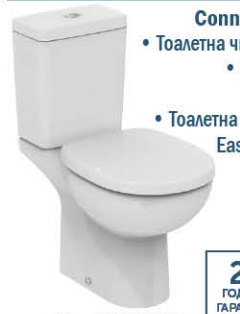

Ideal Standard i.life В КОМПЛЕКТ ЗА ВГРАЖДАНЕ

- ProSys® 120M структура за вграждане
- Конзолна тоалетна чиния без ринг RimLS+, скрито присъединяване, EasyFix+ фиксация, с утратънка тоалетна седалка с плавно затваряне и Easy Take Off крепежи
- Oleas® M1 механичен двоен активатор, хром

Код: 07175404
25 ГОДИНИ ГАРАНЦИЯ КЕРАМИКА
~~659,-~~
549,-

Connect Classic WC КОМПЛЕКТ

- Тоалетна чиния с хоризонтално оттичане
- Казанче Connect Cube, 6/3 L, долноводоподаване
- Тоалетна седалка с плавно затваряне и Easy Take Off крепежи, дуропласт
- Монтажен комплект

Код: 07129704
25 ГОДИНИ ГАРАНЦИЯ КЕРАМИКА
~~339,-~~
289,-

Ceraplan III СМЕСИТЕЛ ЗА УМИВАЛНИК GRANDE

- 38 mm керамичен затварящ механизъм FirmaFlow® с ограничител на топла вода

Код: 07166532
~~139,-~~
109,-
5 ГОДИНИ ГАРАНЦИЯ СМЕСИТЕЛИ

Ceraplan III СМЕСИТЕЛ ЗА ВАНА/ДУШ

- Автоматичен разпределител
- Perlator аератор
- Възвратен клапан

Код: 07166525
~~189,-~~
139,-
5 ГОДИНИ ГАРАНЦИЯ СМЕСИТЕЛИ