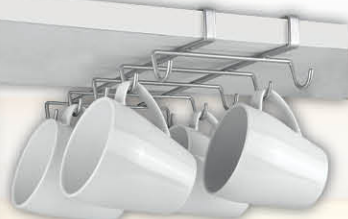

~~21,99~~

15,99

Подрафтова поставка за чаши

Размери: 14x28x6 см
Код: 14164774