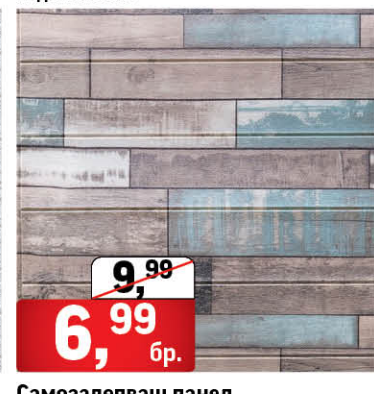

Самозалепващ панел
Classical brick white
Размери: 70x77x0,25 см
Код: 14230455

Самозалепващ панел
Wood grain mosaic
Размери: 70x70x0,4 см
Код: 14230486

Воал Motive 280 см, розов
Код: 11009276

Плат Biaritz 280 см
Различни цветове
Код: 14211317/ 14211300/ 14211331