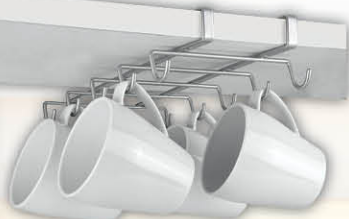

~~21,99~~

15,99

Подрафтова поставка за чаши

Размери: 14x28x6 см
Код: 14164774