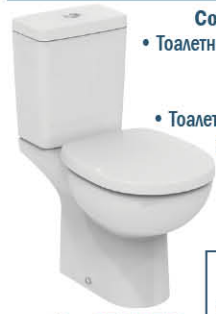

Connect Classic WC КОМПЛЕКТ

- Тоалетна чиния с хоризонтално оттичане
- Казанче Connect Cube, 6/3 L, долноводоподаване
- Тоалетна седалка с плавно затваряне и Easy Take Off крепежи, дуропласт
- Монтажен комплект

~~339,-~~
289,-
25 ГОДИНИ ГАРАНЦИЯ КЕРАМИКА
Код: 07129704

Ceraplan III СМЕСИТЕЛ ЗА УМИВАЛНИК GRANDE

- 38 mm керамичен затварящ механизъм FirmaFlow® с ограничител на топла вода Код: 07166532

5 ГОДИНИ ГАРАНЦИЯ СМЕСИТЕЛИ
~~139,-~~
109,-

Ceraplan III СМЕСИТЕЛ ЗА ВАНА/ДУШ

- Автоматичен разпределител
- Perlator аератор
- Възвратен клапан Код: 07166525

5 ГОДИНИ ГАРАНЦИЯ СМЕСИТЕЛИ
~~189,-~~
139,-

IdealSpray САНИТАРЕН ДУШ КОМПЛЕКТ

- Санитарен душ с превключвател, ограничител на дебит 7,6 l/min
- 125 cm метален шлаух за душ Код: 07025877

2 ГОДИНИ ГАРАНЦИЯ
~~44,99~~
34,99

Esla КОМПЛЕКТ ЗА ВГРАЖДАНЕ

- Ръчен душ IdealRain Evo, коляно, окачалка и шлаух
- Душ глава IdealRain Luxe 20x20 cm и рамо за монтаж към стена 40 cm
- Esla смесител за умивалник с изпразнител
- Esla Вграден смесител за вана/душ (к-кт вътрешна + външна част) Код: 07152252

5 ГОДИНИ ГАРАНЦИЯ
~~579,-~~
509,-

Ceratherm T25 ДУШ СИСТЕМА ЗА ВАНА/ДУШ

- Душ глава Ø25 cm, ограничител на дебит 12 l/min
- Ръчен душ Ø10 cm, 3 функции, ограничител на дебит 8 l/min
- Термостатен смесител за вана/душ
- Вградени разпределители в ръкохватката и в чучура Код: 07173387

5 ГОДИНИ ГАРАНЦИЯ
~~689,-~~
569,-