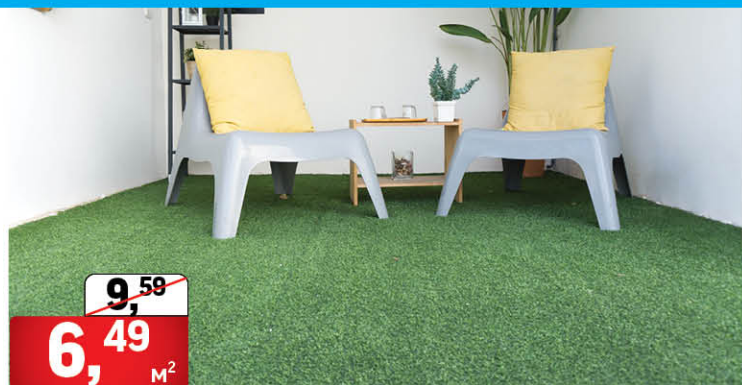

ПОДОВИ НАСТИЛКИ