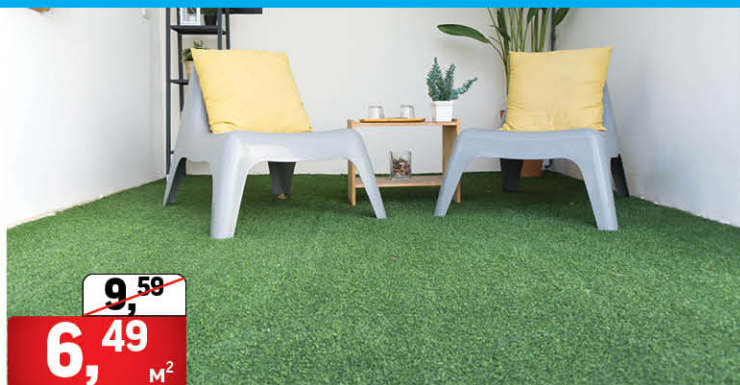

ПОДОВИ НАСТИЛКИ

Изкуствена трева Preston
Обща височина на настилката: 7.3 мм
Код: 11008514 - ширина 2 метра
Код: 80962007 - ширина 4 метра