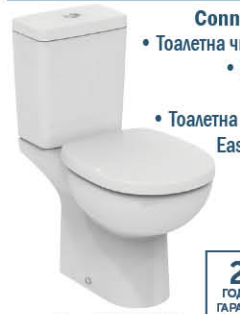

Ideal Standard i.life В КОМПЛЕКТ ЗА ВГРАЖДАНЕ

- ProSys® 120M структура за вграждане
- Конзолна тоалетна чиния без ринг RimLS+, скрито присъединяване, EasyFix+ фиксация, с ултраънка тоалетна седалка с плавно затваряне и Easy Take Off крепежи
- Oleas® M1 механичен двоен активатор, хром

Код: 07175404

25 ГОДИНИ ГАРАНЦИЯ КЕРАМИКА

~~659,-~~
549,-

Connect Classic WC КОМПЛЕКТ

- Тоалетна чиния с хоризонтално оттичане
- Казанче Connect Cube, 6/3 L, долноводоподаване
- Тоалетна седалка с плавно затваряне и Easy Take Off крепежи, дуропласт
- Монтажен комплект

25 ГОДИНИ ГАРАНЦИЯ КЕРАМИКА

~~339,-~~
289,-

Код: 07129704

Ceraplan III СМЕСИТЕЛ ЗА УМИВАЛНИК GRANDE

- 38 mm керамичен затварящ механизъм FirmaFlow® с ограничител на топла вода

5 ГОДИНИ ГАРАНЦИЯ СМЕСИТЕЛИ

~~139,-~~
109,-

Ceraplan III СМЕСИТЕЛ ЗА ВАНА/ДУШ

- Автоматичен разпределител
- Perlator аератор
- Възвратен клапан

5 ГОДИНИ ГАРАНЦИЯ СМЕСИТЕЛИ

~~189,-~~
139,-