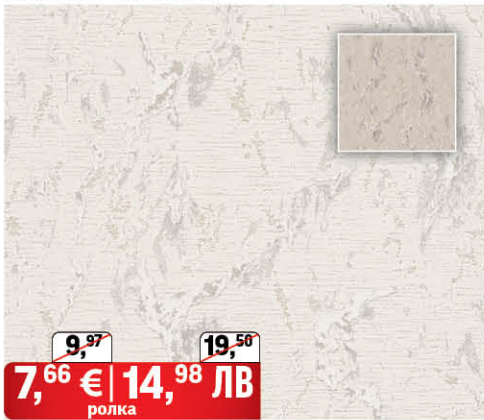

Тапет симплекс
Код: 14238093/ 14238109

9,97 € | 19,56 €
7,66 € | 14,98 ЛВ
ролка