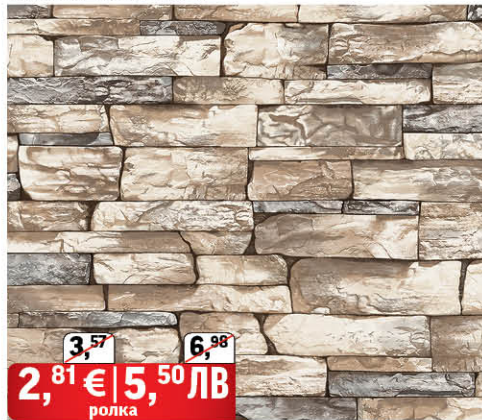

Тапет дуплекс
Код: 14238154/ 14238161

3,57 € | 6,98 €
2,81 € | 5,50 ЛВ
ролка