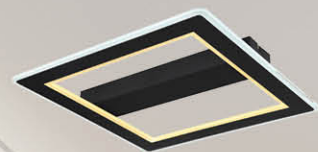

54,20 106,01
38,65 € | 75,59 ЛВ

LED плафон MATTIA
30W, 1860 Lm, 3000-6500K, метал/дърво
Код: 12068852