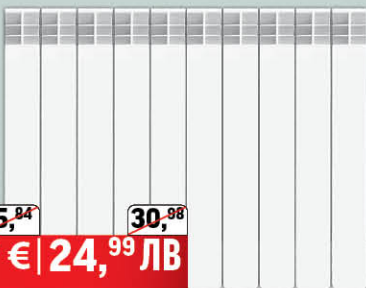

15,84 € | 30,98 ЛВ
12,78 € | 24,99 ЛВ

Алуминиев радиатор Nelyos
Мощност: 194 W /на глйдер/
Дълбочина: 95 мм; Височина: 677 мм
Междинно разстояние: 600 мм
Ширина: 80 мм
Код: 21149542