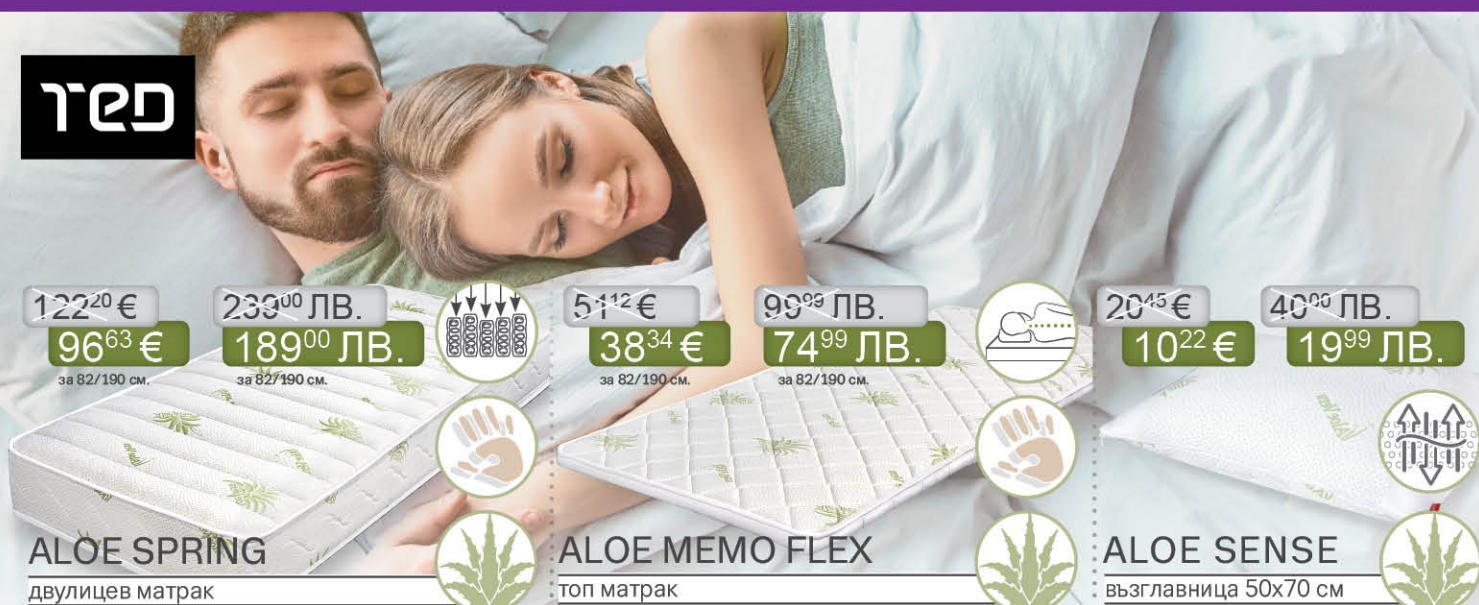

ТЕО

122²⁰ €

96⁶³ €

за 82/190 см.

239⁰⁰ ЛВ.

189⁰⁰ ЛВ.

за 82/190 см.

51¹² €

38³⁴ €

за 82/190 см.

99⁹⁹ ЛВ.

74⁹⁹ ЛВ.

за 82/190 см.

20⁴⁵ €

10²² €

40⁰⁰ ЛВ.

19⁹⁹ ЛВ.

ALOE SPRING

двулицев матрак

- Мемори пяна.
- Висококачествен текстил с екстракт от алое вера, с успокояващо за кожата действие.

ALOE MEMO FLEX

топ матрак

- Осезаемо подобрява комфорта на всеки матрак.
- Луксозна прошивка със слой от мемори пяна.

ALOE SENSE

възглавница 50x70 см

- Класическа възглавница подходяща за всички пози на сън.
- Обемен пълнеж, осигуряващ балансирана опора.
- Оптимален термомокомфорт по време на сън.

арт. номер	Размер (см)	ПРОМО ЦЕНА	РЕДОВНА ЦЕНА
17123631	82/190	96,63 €	122,20 €
17123648	144/190	152,88 €	193,78 €
17123655	164/190	178,44 €	219,34 €
17123662	90/200	101,75 €	127,31 €
17123679	160/200	183,55 €	229,57 €

арт. номер	Размер (см)	ПРОМО ЦЕНА	РЕДОВНА ЦЕНА
17123686	82/190	38,34 €	51,12 €
17123693	120/190	55,73 €	71,07 €
17550406	144/190	65,96 €	86,41 €
17123716	164/190	71,07 €	86,41 €
17550413	90/200	46,01 €	55,73 €
17550420	140/200	65,96 €	81,30 €
17123709	160/200	71,07 €	89,48 €

ПРОМО ЦЕНА	РЕДОВНА ЦЕНА
10,22 €	19,99 ЛВ.
20,45 €	40,00 ЛВ.

арт. номер: 11068822

до -29%

от 3,57 € | от 6,99 ЛВ

Протектори

Протектор за матрак или възглавница
Лице - хавлиено трико

Грѐб - водоустойчив, дишаща мембрана
Код: 17234344 - за възглавница 50x70 см -

Код: 17234351 - 90x200 см -

Код: 17234368 - 140x200 см -

Код: 17234375 - 160x200 см -

Код: 17234382 - 180x200 см -

~~4,60 €~~	3,57 €	~~8,99 ЛВ~~	6,99 ЛВ
~~11,75 €~~	8,69 €	~~22,99 ЛВ~~	16,99 ЛВ
~~15,33 €~~	11,24 €	~~28,99 ЛВ~~	21,99 ЛВ
~~17,89 €~~	12,78 €	~~34,99 ЛВ~~	24,99 ЛВ
~~19,91 €~~	13,80 €	~~36,99 ЛВ~~	26,99 ЛВ

до -25%

от 25,56 € | от 49,99 ЛВ

Дунапрен

Подходящ за мебели, матраци, възглавници и др.
Материал полиуретанова пяна
Плътност 25 кг/м³; Твърдост 40% ;
Еластичност 20%; Различни размери

Код: 21268595 - 190x75x10 см -

Код: 21268601 - 190x90x10 см -

Код: 21268632 - 200x130x4 см -

Код: 21268618 - 200x130x6 см -

Код: 21268625 - 200x130x10 см -

~~33,23 €~~	25,56 €	~~64,99 ЛВ~~	49,99 ЛВ
~~40,90 €~~	32,21 €	~~79,99 ЛВ~~	62,99 ЛВ
~~27,89 €~~	20,45 €	~~52,99 ЛВ~~	39,99 ЛВ
~~36,79 €~~	27,09 €	~~69,99 ЛВ~~	52,99 ЛВ
~~60,84 €~~	46,01 €	~~119 ЛВ~~	89,99 ЛВ

до -21%

от 71,07 € | от 139,00 ЛВ

Подматрачна рамка Dream System

Възможност за регулиране твърдота на ламелите в областа на кръста. Предназначена за двулицеви матраци. Подсилена конструкция и монтирани планки за амортизирен механизъм.
Гарантия - 3 години

Код: 17119641 - 82/190 см

Код: 17119658 - 120/190 см

Код: 17119665 - 164/190 см

Код: 17119672 - 90/200 см

Код: 17119689 - 160/200 см

~~96,41 €~~	71,07 €	~~169,00 ЛВ.~~	139,00 ЛВ.
~~132,42 €~~	106,86 €	~~259,00 ЛВ.~~	209,00 ЛВ.
~~169,22 €~~	137,54 €	~~329,00 ЛВ.~~	269,00 ЛВ.
~~101,75 €~~	81,30 €	~~199,00 ЛВ.~~	159,00 ЛВ.
~~169,22 €~~	132,42 €	~~329,00 ЛВ.~~	259,00 ЛВ.

от 181,66 € | от 355,30 ЛВ

Тапицирани легла

Различни модели, цветовете и размери

За размери

80x200 см

82x190 см

90x200 см

120x190 см

140x200 см

160x200 см

~~213,72 €~~	181,66 €	~~418 ЛВ~~	355,30 ЛВ
~~221,90 €~~	188,62 €	~~424 ЛВ~~	368,90 ЛВ
~~239,28 €~~	203,39 €	~~468 ЛВ~~	397,80 ЛВ
~~276,14 €~~	236,42 €	~~544 ЛВ~~	462,40 ЛВ
~~298,59 €~~	253,81 €	~~584 ЛВ~~	496,40 ЛВ
~~412,61 €~~	350,72 €	~~807 ЛВ~~	685,95 ЛВ