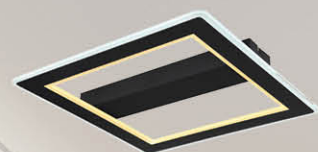

54,20
106,01
38,65 € | 75,59 ЛВ

LED плафон MATTIA
30W, 1860 Lm, 3000-6500K, метал/дърво
Код: 12068852