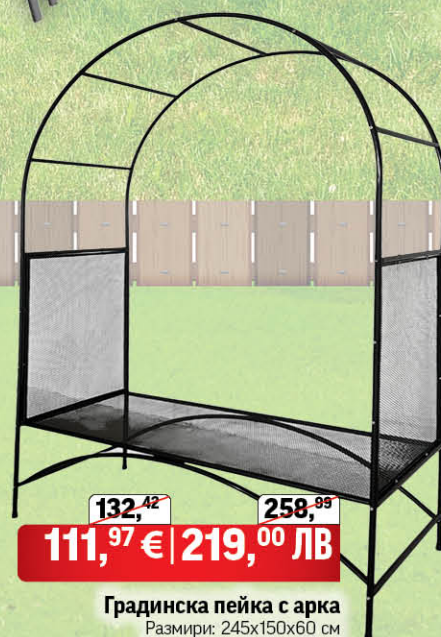

~~132,42~~

~~258,99~~

111,97 € | 219,00 ЛВ

Градинска пейка с арка

Размери: 245x150x60 см

Код: 16140981