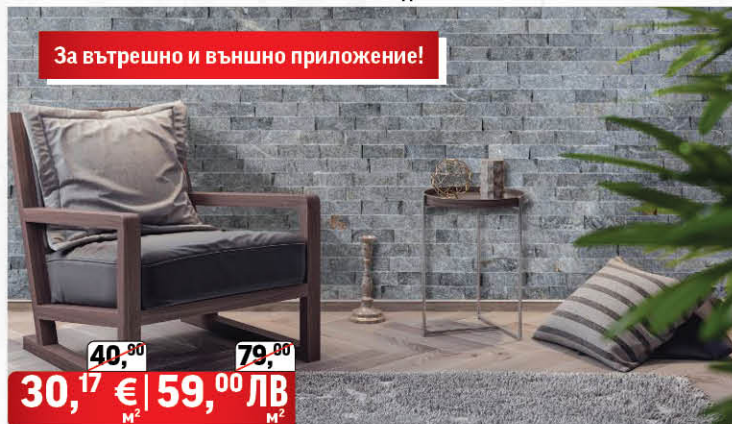

~~40,90 €~~ | ~~79,00 ЛВ~~
30,17 € | 59,00 ЛВ
м² м²

Облицовка от естествен камък NATIMUR Silver In/Out
Код: 18144499