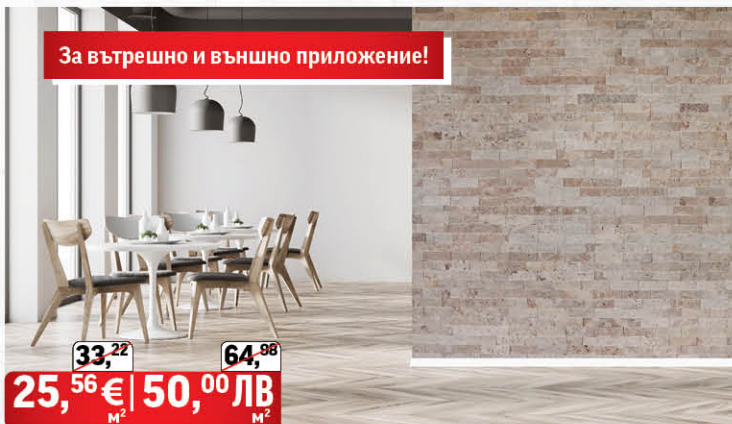

~~33,22 €~~ | ~~64,98 ЛВ~~
25,56 € | 50,00 ЛВ
м² м²

Облицовка от естествен камък NATIMUR Classic In/Out
Код: 18144451

За вътрешно и външно приложение!