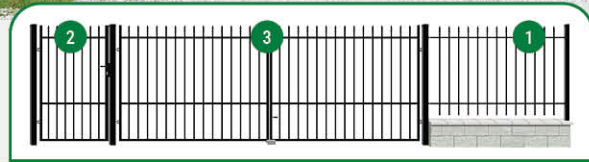

**Квадратен ограден стълб с капачка**

» размер на стълба: 0.5x0.5x2.0 м  
 » черен цвят (RAL 9005)  
 Арт. №22184344 - 15.33 € - 29.99 ЛВ

**Фиксатор пано-стълб**

» черен цвят (RAL 9005)  
 » 1 брой  
 Арт. №23075160 - 3.06 € - 5.99 ЛВ