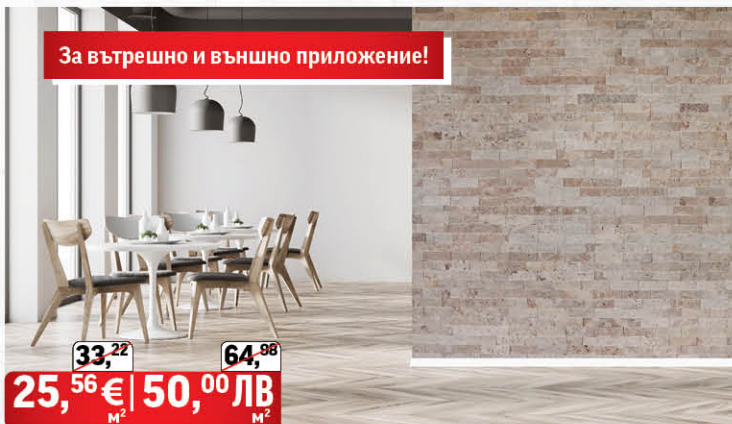

33,22 € | 64,98 ЛВ
25,56 € | 50,00 ЛВ
м² м²

Облицовка от естествен камък NATIMUR Classic In/Out
Код: 18144451

За вътрешно и външно приложение!