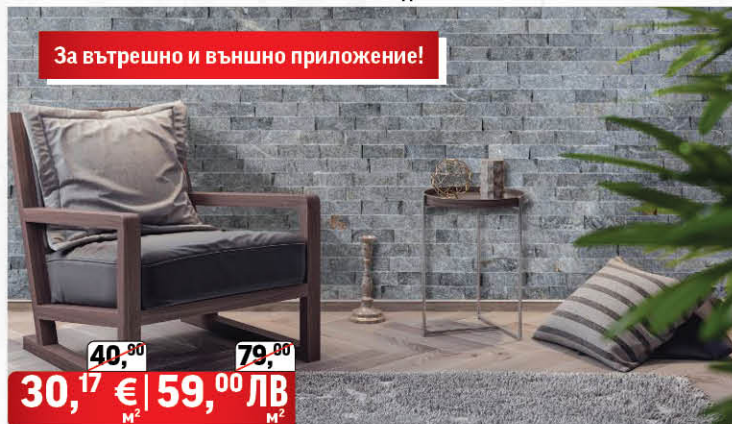

40,90 € | 79,00 ЛВ
30,17 € | 59,00 ЛВ
м² м²

Облицовка от естествен камък NATIMUR Silver In/Out
Код: 18144499