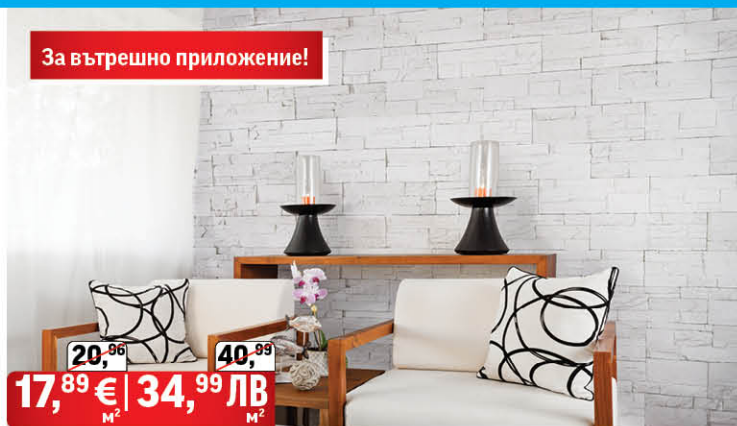

За вътрешно приложение!

20,96 € | 40,99 ЛВ
17,89 € | 34,99 ЛВ
м² м²