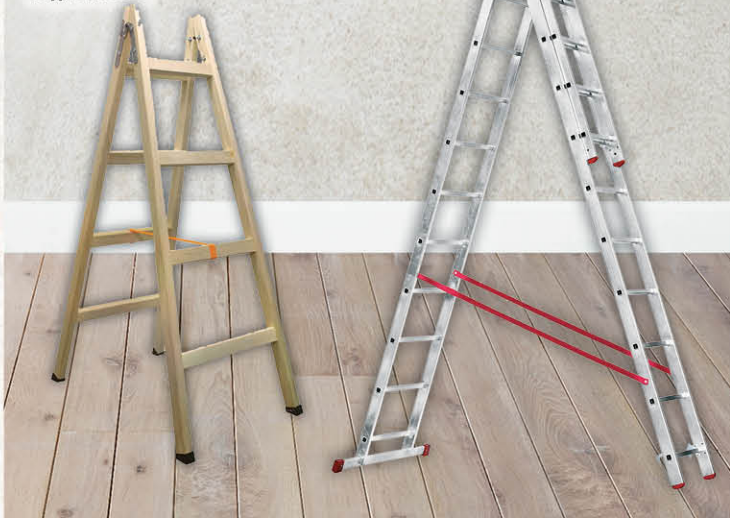

148,²⁷ € | 289,⁹⁹ €
102,²⁵ € | 199,⁹⁸ ЛВ

Алуминиева стълба Alpro 3x7
Код: 21666278

До изчерпване
на количествата

45,⁵⁰ € | 88,⁹⁹ €
38,³⁴ € | 74,⁹⁹ ЛВ

Дървена стълба
Височина: 1.5 м
Код: 19229690

До изчерпване
на количествата