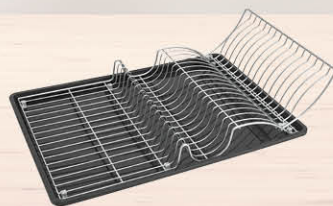

Размери: 355x390x1115 мм

Мощност на водно охлаждане: 85 W

Код: 15150844

18,46 € | 35,99 €

13,80 € | 26,99 ЛВ

Рафт за подправки Spice Bridge 2 броя

Код: 14243394

22,49 € | 43,99 €