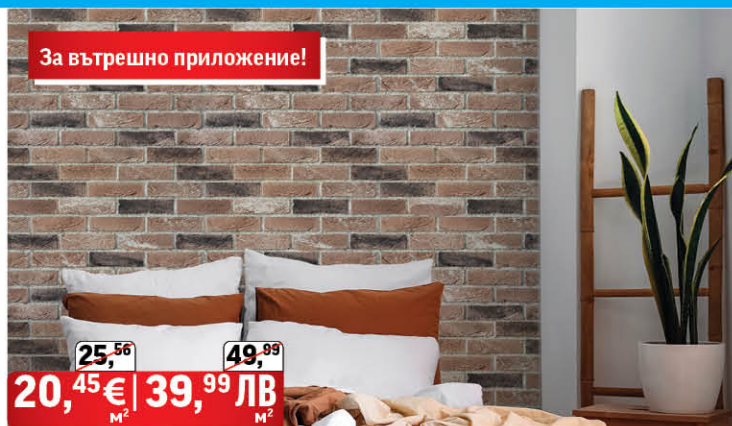

За вътрешно приложение!

25,56 € | 49,99 ЛВ
20,45 € | 39,99 ЛВ
м² м²