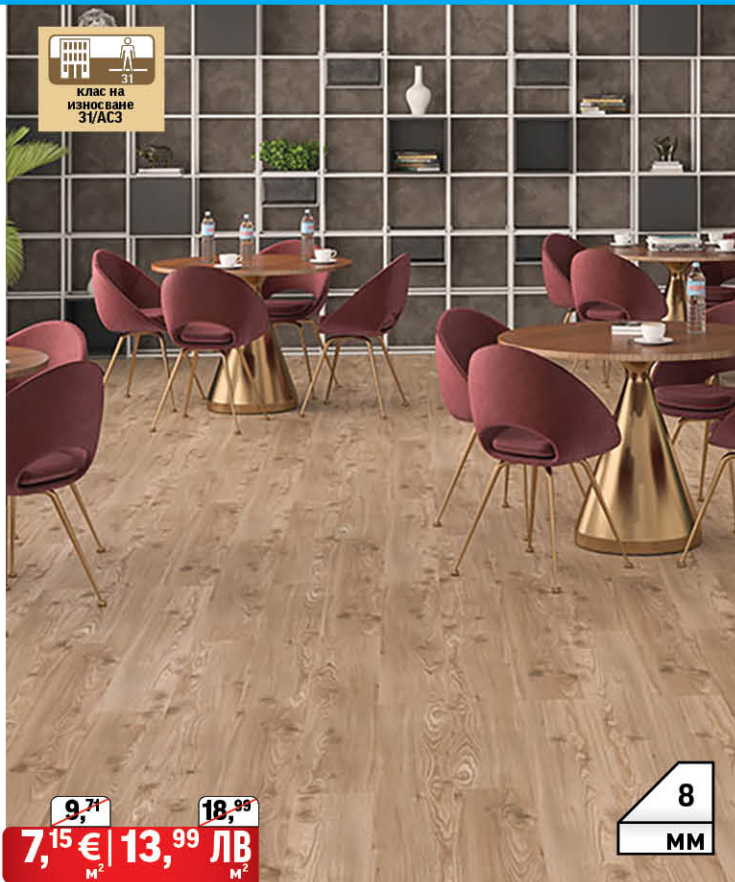

ЛАМИНИРАН ПАРКЕТ