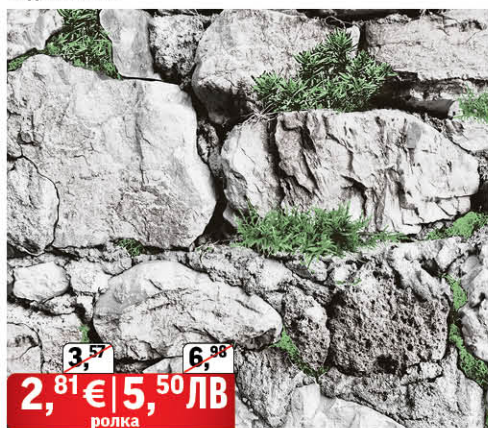

Тапет симплекс Calla
Код: 14242991

3,57 € | 6,98 €
2,81 € | 5,50 ЛВ
ролка

Тапет симплекс влагоустойчив
Код: 14243035