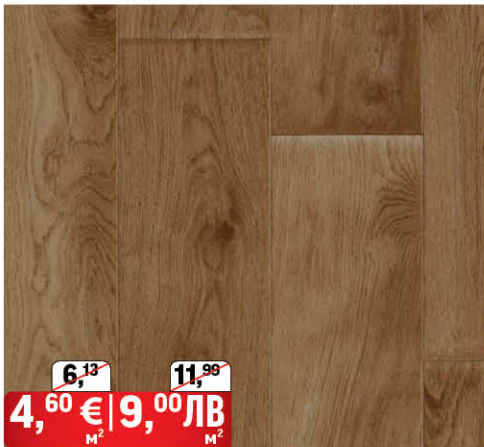

6,13
4,60 € | 9,00 ЛВ
м² м²

Балатум Matilda

Ширина: 4 м
Дебелина: 3 мм
Код: 14251733