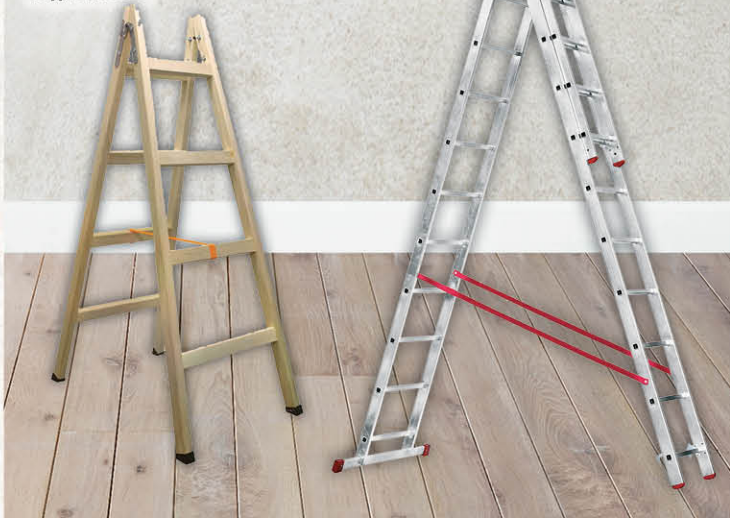

~~148,27~~ ~~289,99~~
102,25 € | **199,98 ЛВ**

Алуминиева стълба Alpro 3x7
Код: 21666278

До изчерпване
на количествата

~~45,50~~ ~~88,99~~
38,34 € | **74,99 ЛВ**

Дървена стълба
Височина: 1.5 м
Код: 19229690