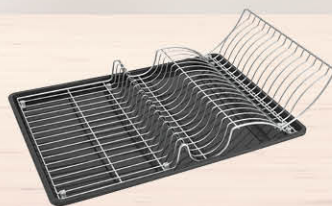

Размери: 355x390x1115 мм

Мощност на водно охлаждане: 85 W

Код: 15150844

18,46 € | 35,99 €

13,80 € | 26,99 ЛВ

Рафт за подправки Spice Bridge 2 броя

Код: 14243394

22,49 € | 43,99 €