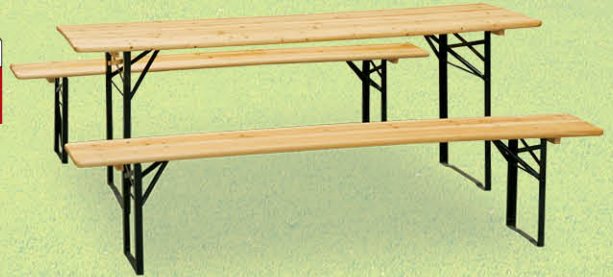

163,⁴⁰€ | 319,⁰⁰€
137,⁵⁴€ | 269,⁰⁰ЛВ

Сгъваем бирен комплект
Маса: 220x50x76 см
Максимално натоварване маса: 100 кг
2 бр. пейка: 220x25x46 см
Максимално натоварване пейка: 200 кг
Код: 23110014

71,⁰⁷€ | 139,⁰⁰€
55,⁷³€ | 109,⁰⁰ЛВ