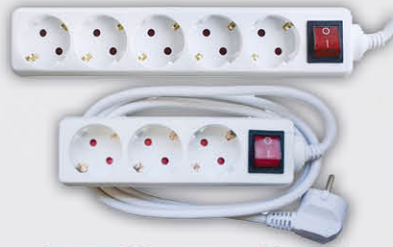

от 3,88 € | от 7,60 ЛВ

Разклонители 3x1 мм²
с ключ Synchro 1.5 м

Код: 05019182 - 3 гнезда - 3.88 € - 7.60 ЛВ

Код: 05027736 - 5 гнезда - 4.65 € - 9.09 ЛВ