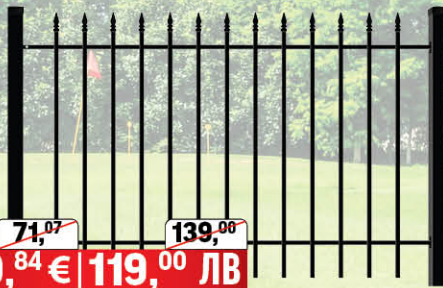

71,07
60,84 € | 119,00 ЛВ

Оградно пано Malta
размер на профила 18x10 мм
черен цвят (RAL 9005)
H=1,175 м, L=1,80 м
Код: 08022974