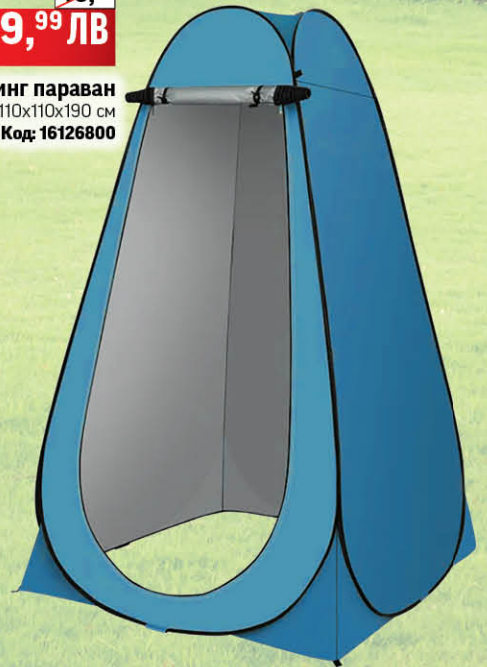

~~25,56~~ ~~49,99~~
20,45 € | 39,99 ЛВ

Къмпинг параван
Размери: 110x110x190 см
Код: 16126800