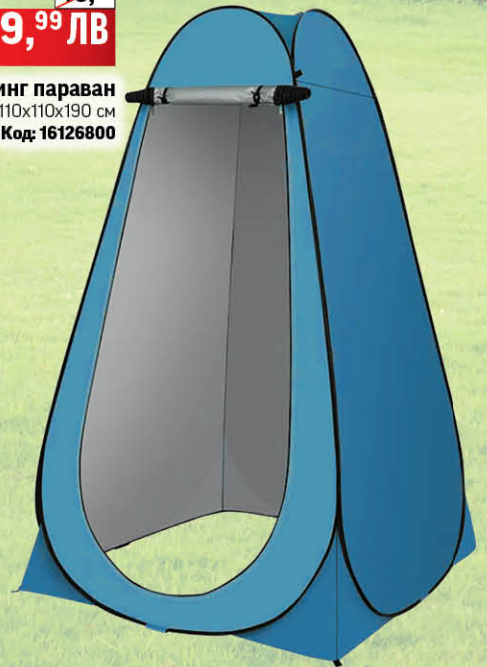

25,56
49,99
20,45 € | 39,99 ЛВ

Къмпинг параван
Размери: 110x110x190 см
Код: 16126800