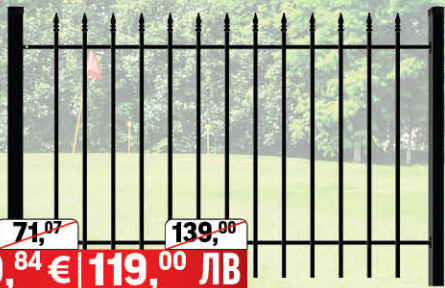

~~71,07~~ ~~139,00~~
60,84 € | 119,00 ЛВ

Оградно пано Malta
размер на профила 18x10 мм
черен цвят (RAL 9005)
H=1,175 м, L=1,80 м
Код: 08022974