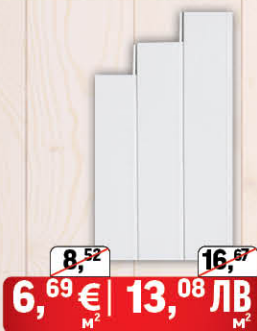

8,⁵² € | 16,⁶⁷ ЛВ
6,⁶⁹ € | 13,⁰⁸ ЛВ
PVC ламперия бял мат
Размери: 250x2700 мм/2.7 м² в пакет
Код: 24310055 -
Цена на пакет: 18.06 € - 35.33 ЛВ
*Продажба само на пакет

8,⁹⁷ € | 17,⁵⁴ ЛВ
6,⁹⁹ € | 13,⁶⁷ ЛВ
PVC ламперия Инфинити
Размери: 200x3000 мм/3 м² в пакет
Код: 19135427 - цена на пакет: 20,97 € - 41.01 ЛВ
*Продажба само на пакет

12,²⁷ € | 23,⁹⁹ ЛВ
10,¹⁷ € | 19,⁸⁹ ЛВ
Ламперия 12,5x96x3000 мм, 2.88 м²
Материал: чам, рендосана, изсушена
Код: 22337610 -
цена на пакет: 29.29 € - 57.29 ЛВ
*Продажба само на пакет

16,⁷⁸ € | 32,⁹⁹ ЛВ
13,⁰³ € | 25,⁴⁸ ЛВ
3D Акустичен MDF панел FIDELIO
Размери: 2600x170x22 мм
Сребърен дъб/Пясъчен дъб/Бразилски орех
Код: 19242071/ 19242088/ 19242095