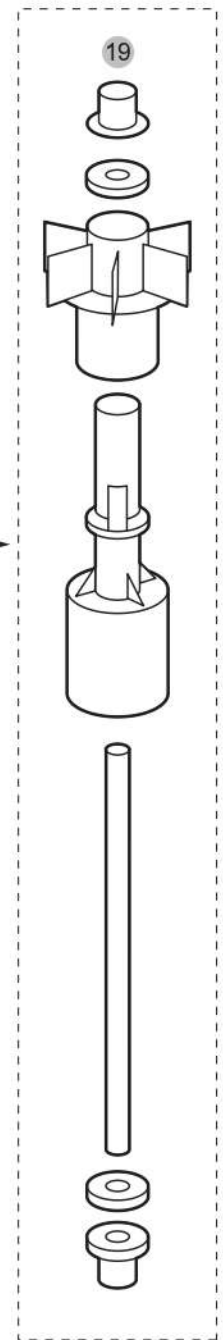

IT-Componenti e istruzioni per l'installazione

NO-Deler og instruksjoner for oppsett

DK-Dele og samlingsanvisninger

FI-Osat ja asennusohjeet

KAZ-Бөлшектер және орнату нұсқаулары

RU-Перечень деталей и инструкция
по установке

NL-Onderdelen en plaatsingsinstructies

SE-Delar och monteringsanvisningar

SI-Deli in navodila za postavitve

PT-Peças e instruções de instalação

BA/HR-Uputstva za dijelove i postavljanje

RS-Delovi i uputstvo za rukovanje

EN-PARTS LIST / FR-LISTE DES PIÈCES / ES-LISTA DE PIEZAS / DE-TEILE LISTE /
BG-СПИЩЪК С ЧАСТИ / CZ-SEZNAM DÍLŮ / GR-ΚΑΤΑΛΟΓΟΣ ΕΞΑΡΤΗΜΑΤΩΝ /
HU-ALKATRÉSZLISTA / PL-LISTA CZĘŚCI / RO-LISTA DE PIESE / SK-ZOZNAM DIELOV /
TR-PARÇA LİSTESİ / IT-ELENCO DEI COMPONENTI / NL-ONDERDELENLIJST /
NO-DELELISTE / SE-DELLISTA / DK-LISTE OVER DELE / SI-SEZNAM DELOV /
RU-ПЕРЕЧЕНЬ ДЕТАЛЕЙ / PT-LISTA DE PEÇAS / FI-OSALUETTELO /
BA-LISTA DIJELOVA / KAZ-BƏLŞEKTER TİZİMİ / RS-SPISAK DELOVA

1.

2.

4

3.

4.

5.

6.

7.