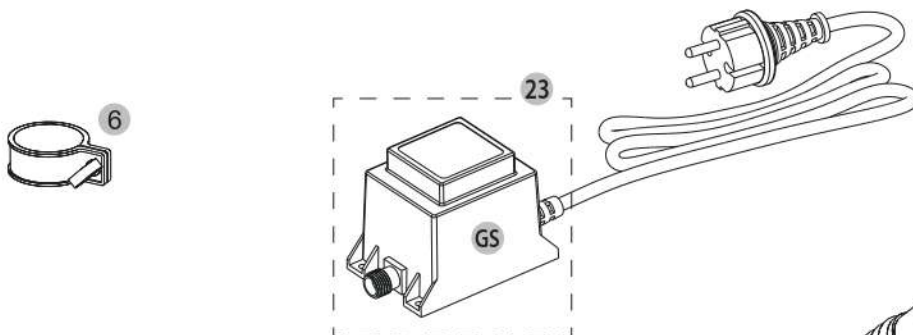

EN-PARTS LIST / FR-LISTE DES PIÈCES / ES-LISTA DE PIEZAS / DE-TEILE LISTE /
BG-СПИЩЪК С ЧАСТИ / CZ-SEZNAM DÍLŮ / GR-ΚΑΤΑΛΟΓΟΣ ΕΞΑΡΤΗΜΑΤΩΝ /
HU-ALKATRÉSZLISTA / PL-LISTA CZĘŚCI / RO-LISTA DE PIESE / SK-ZOZNAM DIELOV /
TR-PARÇA LİSTESİ / IT-ELENCO DEI COMPONENTI / NL-ONDERDELENLIJST /
NO-DELELISTE / SE-DELLISTA / DK-LISTE OVER DELE / SI-SEZNAM DELOV /
RU-ПЕРЕЧЕНЬ ДЕТАЛЕЙ / PT-LISTA DE PEÇAS / FI-OSALUETTELO /
BA-LISTA DIJELOVA / KAZ-БӨЛШЕКТЕР ТІЗІМІ / RS-SPISAK DELOVA