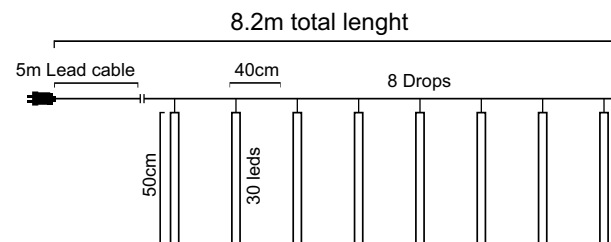

240 LEDs

X06240245102380 - 49 лв.

⚡ 220-240V AC / 5V DC (2.4W) ⏰ 2.4W

💡 3V / 15mA / 0.045W / 2835 🔁 3 sets 📦 1/30 pcs