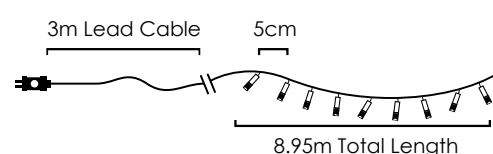

🔌 X0812WFAR00800
X0812WFAB01750

300 LEDs

Steady mode

X08300102102180 - 45 лв.

⚡ 220-240V AC / 31V DC (6W) ⤴ 2.5W

💡 3V / 20mA / 0.06W / 3mm

🔌 2 Sets 📦 1/24pcs