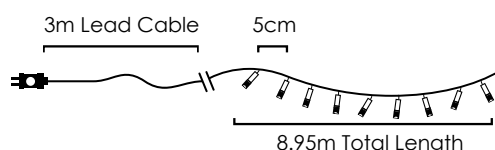

🔧 X0812WFAR00800
X0812WFAB01750

300 LEDs

Steady mode

X0830061102030 - 42 лв.

⚡ 220-240V AC / 31V DC (6W) ⤴ 2.5W

💡 3V / 20mA / 0.06W / 3mm 🔁 2 sets

📦 1/24 pcs