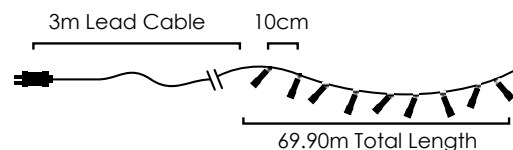

700 LEDs

X0870011405810 - 119 лв.

⚡ 220-240V AC / 31V DC (6W) ⏰ 5.6W

💡 3V / 20mA / 0.06W / 5mm 📦 Flash 📦 1/4pcs