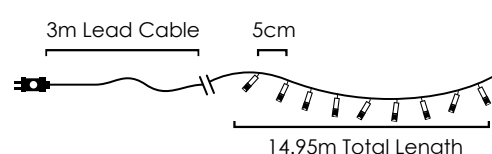

🔌 **X0812WFAR00800
X0812WFAB01750**