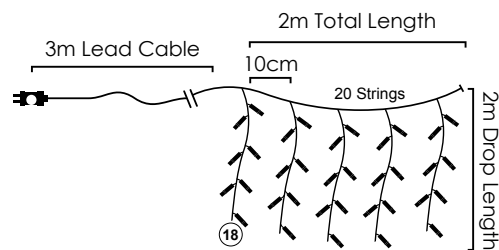

X0812WFAR00800 max 4 sets
X0812WFAB01750 max 2 sets