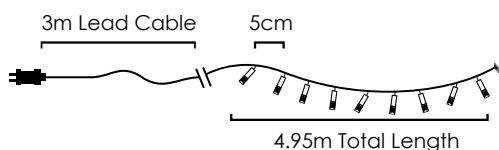

🔌 **X0812WSA00780**
X0812WSAR00800
max 15 sets

180 LEDs

Function mode

X0818042201500 - 31 лв.

⚡ 220-240V AC / 31V DC (3.6W) ⏰ 3.3W

💡 2V / 20mA / 0.04W / 3mm

🔌 8 Functions 📦 1/24pcs