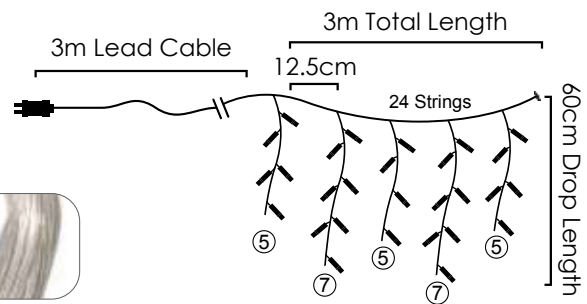

LED ΛΑΜΠΑΚΙΑ ΒΡΟΧΗ / LED ICICLE LIGHTS
LED DÉŽĚ / СВЕТОДИОДНА СВЕТЛИНА ГИРЛЯНДА

Με επέκταση & αντάπτορα / With connector & transformer
S prodloužením & adaptérem / За свързване & трансформатор

Διάφανο καλώδιο / Transparent cable / Průhledný kabel / Прозрачен кабел

Cool White

144 LEDs

R144WE44TC01670 - 34 лв.

⚡ 220-240V AC / 31V DC (6W) ⏱ 1.2W

💡 3V / 20mA / 0.06W / 5mm

🔌 4 sets 📦 1/24pcs

🔌 X0812WSA00780
X0812WSAR00800
max 8 sets

144 LEDs

X0814422201960 - 40 лв.

⚡ 220-240V AC / 24V DC (6W) ⏱ 1.5W

💡 3V / 20mA / 0.06W / 5mm

🔌 8 Functions 🔌 4 sets 📦 1/24pcs

144 LEDs

X0814422402230 - 46 лв.

⚡ 220-240V AC / 31V DC (6W) ⏱ 3.2W

💡 3V / 20mA / 0.06W / 5mm

🔌 Flash 📦 1/24pcs