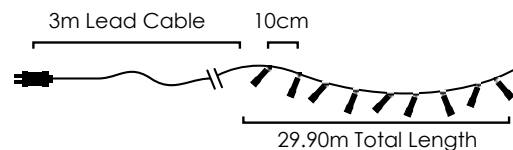

💡 3V / 20mA / 0.06W / 3mm 📦 8 Functions 📦 1/6 pcs

Warm White

Με αντάπτορα / With transformer / S adaptérem / За трансформатор

300 LEDs

X0830011402800 - 57 лв.

⚡ 220-240V AC / 31V DC (6W) ⏰ 6W

💡 3V / 20mA / 0.06W / 5mm 📦 Flash 📦 1/12pcs