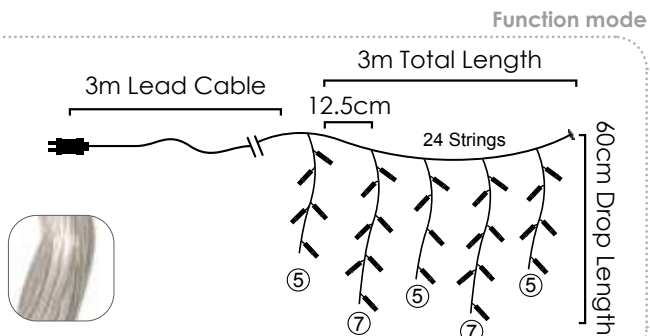

144 LEDs

X0814412201960- 40 лв.

⚡ 220-240V AC / 24V DC (6W) ⏱ 1.5W

💡 3V / 20mA / 0.06W / 5mm

🔌 8 Functions 🔌 4 sets 📦 1/24pcs

🔧 X0812WSA00780
X0812WSAR00800
max 8 sets