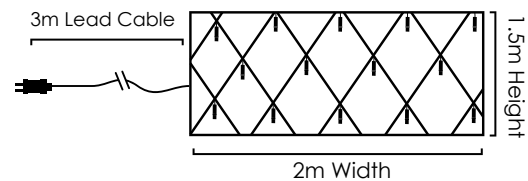

240 LEDs

Steady mode

X0824021102640 - 54 лв.

⚡ 220-240V AC / 36V DC (6W) ⤴ 1.8W

💡 3V / 20mA / 0.06W / 5mm

🔌 3 sets 📦 1/24pcs