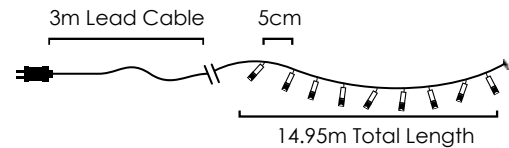

Steady mode

300 LEDs

X0830021102030 - 42 лв.

⚡ 220-240V AC / 31V DC (6W) ⏰ 2.5W

💡 3V / 20mA / 0.06W / 3mm 🔗 2 sets 📦 1/24 pcs

X0812WSA00780
X0812WSAR00800
max 5 sets