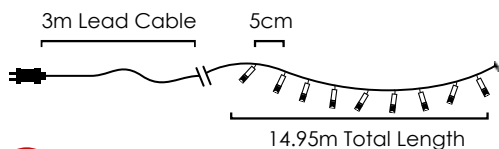

🔌 **X0812WFAR00800**
X0812WFAB01750

300 LEDs

Steady mode

X0830042102180 - 45 лв.

⚡ 220-240V AC / 31V DC (6W) ⏰ 2.5W

💡 2V / 20mA / 0.04W / 3mm

🔌 2 Sets 📦 1/24pcs

🔌 **X0812WSA00780**
X0812WSAR00800
max 4 sets