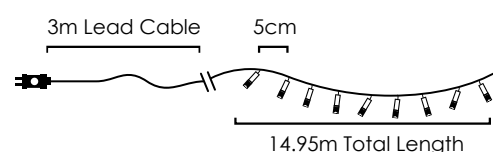

300 LEDs

Function mode

X0830032202020 - 41 лв.

⚡ 220-240V AC / 31V DC (6W) ⤴ 6W

💡 3V / 20mA / 0.06W / 3mm

🔌 8 Functions 📦 1/24pcs

🔌 X0812WFAR00800
X0812WFAB01750

Διάφανο καλώδιο / Transparent cable / Průhledný kabel / Прозрачен кабел