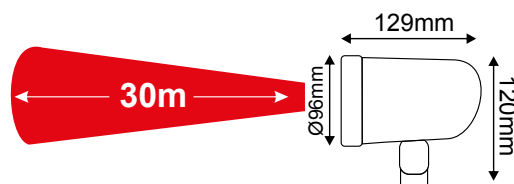

Red • Green

Καλύπτει πάνω από
It covers over
To zahrnuje přes
Той обхваща по-горе

300

τ.μ./sqm/m²/кв.м.

*1×CR2025

Δεν συμπεριλαμβάνονται / Not Included
Není zahrnuto / Не са включени

NOEL03500 - 72 лв.

⚡ 230V AC

💡 LASER CLASS II

📦 1/20 pcs

ΜΕ ΑΙΣΘΗΤΗΡΑ ΗΜΕΡΑΣ-ΝΥΧΤΑΣ / WITH DAY - NIGHT SENSOR / ČIDLO DEN-NOČ / СЕНЗОР ДЕН-НОЦ

8

PATTERNS

ΠΕΡΙΕΧΕΙ / CONTAINS / JE ZAHRNUTO / Е ВКЛЮЧЕНА:

ΠΑΣΣΑΛΑΚΙ ΚΗΠΟΥ • ΤΡΙΠΟΔΑ • ΚΑΛΩΔΙΟ ΠΑΡΟΧΗΣ (1Μ) • ΤΗΛΕΧΕΙΡΙΣΤΗΡΙΟ* / LAWN SPIKE • TRIPOD • SUPPLY CABLE (1M) • REMOTE CONTROLLER*

ZAHRADNÍ ŠPICE • STATIV • NARÁJECÍ KABEL (1M) • DÁLKOVÝ OVLADÁČ* / КОЛЧЕТА • ТРИНОЖНИК • КАБЕЛ ЗА ДОСТАВКА (1M) • ДИСТАНЦИОННОТО УПРАВЛЕНИЕ*