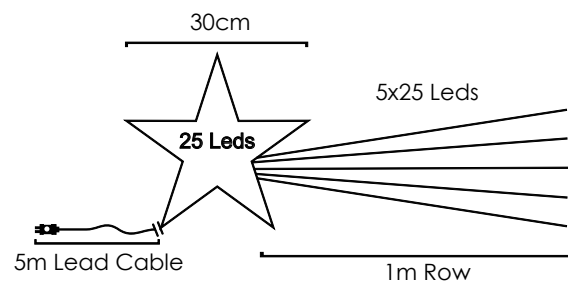

Με αντάππορα & 8 προγράμματα / With transformer & 8 functions
S adaptérem & 8 funkcemi / С трансформатор & 8 функций

Πράσινο καλώδιο / Green cable / Zelený kabel / Зелен кабел

LED STRING LIGHTS

PLASTIC FOUR GARDEN CANDY CANES