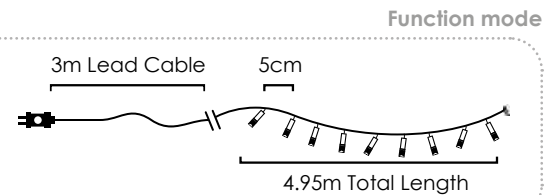

Πράσινο καλώδιο / Green cable / Zelený kabel / Зелен кабел

Cool White

Με αντάπτορα & 8 προγράμματα / With transformer & 8 functions
S adaptérem & 8 funkcemi / С трансформатор & 8 функций

100 LEDs

X0810021101010 - 21 лв.

**X0812WFAR00800
X0812WFAB01750**

⚡ 220-240V AC / 31V DC (3.6W) ⏸ 3.4W

💡 3V / 20mA / 0.06W / 3mm 📦 8 Functions 📦 1/24 pcs

180 LEDs

X0818021201390 - 29 лв.

**X0812WFAR00800
X0812WFAB01750**

⚡ 220-240V AC / 31V DC (3.6W) ⏸ 3.3W

💡 3V / 20mA / 0.06W / 3mm 📦 8 Functions 📦 1/24 pcs

300 LEDs

X0830021201870 - 38 лв.

**X0812WFAR00800
X0812WFAB01750**

⚡ 220-240V AC / 31V DC (6W) ⏸ 6W

💡 3V / 20mA / 0.06W / 3mm 📦 8 Functions 📦 1/24 pcs

700 LEDs

X0870021203800 - 78 лв.

**X0812WFAR00800
X0812WFAB01750**

⚡ 220-240V AC / 31V DC (6W) ⏸ 5.6W

💡 3V / 20mA / 0.06W / 3mm 📦 8 Functions 📦 1/6 pcs