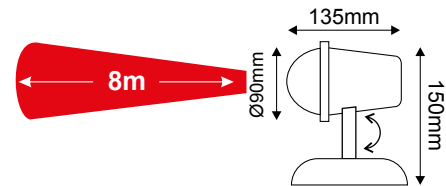

6 ON / 18 OFF
(24hrs cycle)

6h on 18h off 6h on

*Δεν συμπεριλαμβάνονται / Not Included
Není zahrnuto / Не са включени

Red • Green • White

NOEL301600 - 33 лв.

- ⚡ 230V AC
- 💡 LED 6W
- 📦 1/24 pcs

3
PATTERNS

ΠΕΡΙΕΧΕΙ / CONTAINS / JE ZAHRNUTO / Е ВКЛЮЧЕНА: