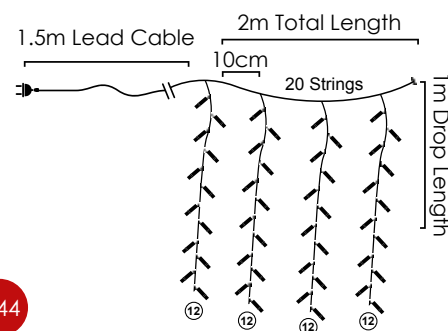

Cool White
Steady mode

240 LEDs

X0824023105150 - 106 лв.

⚡ 220-240V AC ⚡ 17W

💡 3V / 20mA / 0.06W / 7mm

🔌 8 Sets 📦 1/4pcs

Warm White

Με επέκταση & αντάππορα / With connector & transformer
S prodloužením & adaptérem / За свързване & трансформатор