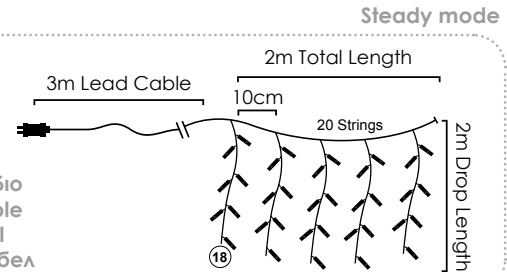

Steady mode

360 LEDs

X0836012102980 - 61 лв.

⚡ 220-240V AC / 31V DC (6W) ⏱ 2.8W

💡 3V / 20mA / 0.06W / 5mm 🔗 2 sets 📦 1/24 pcs

🔌 X0812WSA00780
X0812WSAR0800
max 4 sets

Διάφανο καλώδιο
Transparent cable
Průhledný kabel
Прозрачен кабел