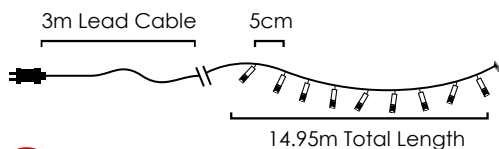

🔌 **X0812WSA00780**
X0812WSAR00800
max 4 sets

300 LEDs

Function mode

X0830052202020 - 41 лв.

⚡ 220-240V AC / 31V DC (6W) ⤴ 6W

💡 3V / 20mA / 0.06W / 3mm

🔌 8 Functions 📦 1/24pcs