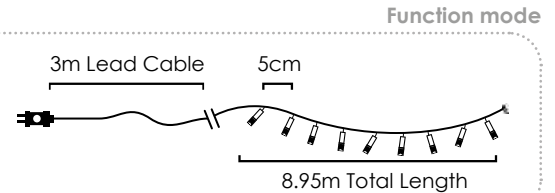

180 LEDs

X0818011201390 - 29 лв.

X0812WFAR00800
X0812WFAB01750

⚡ 220-240V AC / 31V DC (3.6W) ⏰ 3.3W

💡 3V / 20mA / 0.06W / 3mm 📦 8 Functions 📦 1/24 pcs