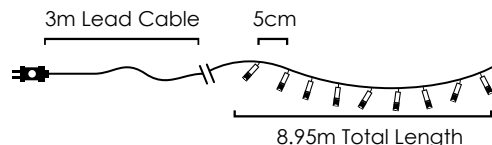

100 LEDs

Function mode

X0810031101010- **21 лв.**

⚡ 220-240V AC / 31V DC (3.6W) ⤴ 3.4W
💡 3V / 20mA / 0.06W / 3mm 📺 8 Functions 📦 1/24 pcs

180 LEDs

X0818031201390- **29 лв.**

⚡ 220-240V AC / 31V DC (3.6W) ⤴ 3.3W
💡 3V / 20mA / 0.06W / 3mm 📺 8 Functions 📦 1/24 pcs