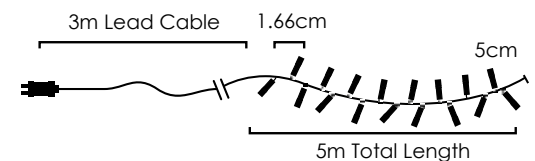

💡 3V / 20mA / 0.06W / 3mm 📦 8 Functions 📦 1/8 pcs

Function mode

Με αντάπτορα / With transformer / S adaptérem / За трансформатор

300 LEDs

X08300214202730 - 56 лв.

⚡ 220-240V AC / 31V DC (6W) ⏰ 6W

💡 3V / 20mA / 0.06W / 3mm 📦 Flash 📦 1/12 pcs