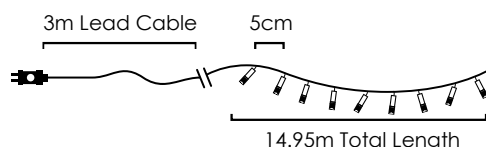

🔌 X0812WFAR00800
X0812WFAB01750