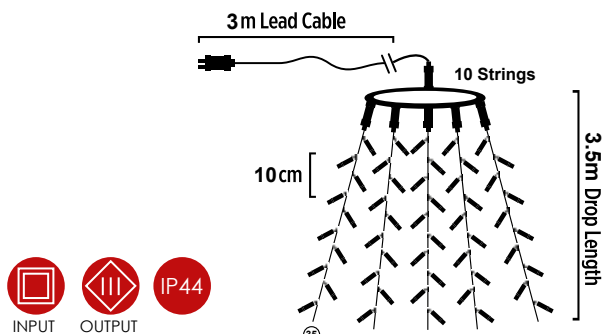

💡 3V / 20mA / 0.06W / 5mm 📦 1/12 pcs

Με επέκταση & αντάπτορα / With connector & transformer
 S prodloužením & adaptérem / За свързване & трансформатор

LED SNOWDROP LIGHTS

Διάφανο καλώδιο / Transparent cable / Průhledný kabel / Прозрачен кабел