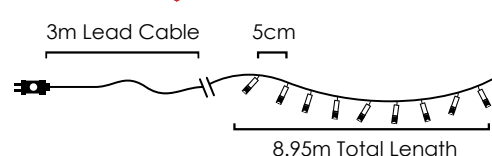

🔌 **X0812WFAR00800
X0812WFAB01750**

300 LEDs

Steady mode

X0830062102180 - 45 лв.

⚡ 220-240V AC / 31V DC (6W) ⏰ 2.5W

💡 3V / 20mA / 0.06W / 3mm

🔌 2 Sets 📦 1/24pcs