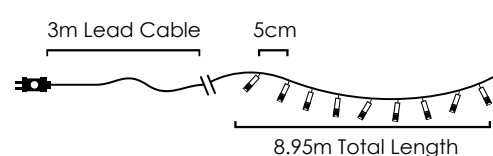

🔌 X0812WFAR00800
X0812WFAB01750

300 LEDs

Steady mode

X0830012102180 - 45 лв.

⚡ 220-240V AC / 31V DC (6W) ⤴ 2.5W

💡 3V / 20mA / 0.06W / 3mm

🔌 2 Sets 📦 1/24pcs