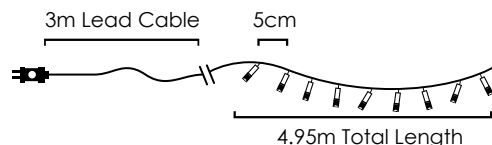

Πράσινο καλώδιο / Green cable / Zelený kabel / Зелен кабел

RGB • Yellow

Με επέκταση & αντάπτορα / With connector & transformer
S prodloužením & adaptérem / За свързване & трансформатор

100 LEDs

Steady mode

X08100101101070

⚡ 220-240V AC / 31V DC (6W) ⤴ 0.78W
💡 3V / 20mA / 0.06W / 3mm 🔁 6 sets 📦 1/24 pcs

22 лв.

300 LEDs

Steady mode

X08300101102030

⚡ 220-240V AC / 31V DC (6W) ⤴ 2.5W
💡 3V / 20mA / 0.06W / 3mm 🔁 2 sets 📦 1/24 pcs

42 лв.

Με αντάπτορα & 8 προγράμματα / With transformer & 8 functions
S adaptérem & 8 funksemi / С трансформатор & 8 функций

100 LEDs

Function mode

X0810031101010- **21 лв.**

⚡ 220-240V AC / 31V DC (3.6W) ⤴ 3.4W
💡 3V / 20mA / 0.06W / 3mm 📺 8 Functions 📦 1/24 pcs

180 LEDs

X0818031201390- **29 лв.**

⚡ 220-240V AC / 31V DC (3.6W) ⤴ 3.3W
💡 3V / 20mA / 0.06W / 3mm 📺 8 Functions 📦 1/24 pcs

300 LEDs

X0830031201870- **38 лв.**

⚡ 220-240V AC / 31V DC (6W) ⤴ 6W
💡 3V / 20mA / 0.06W / 3mm 📺 8 Functions 📦 1/24 pcs

700 LEDs

X0870031203800- **78 лв.**

⚡ 220-240V AC / 31V DC (6W) ⤴ 5.6W
💡 3V / 20mA / 0.06W / 3mm 📺 8 Functions 📦 1/6pcs