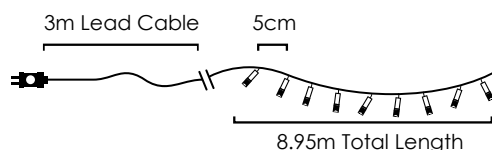

🔌 X0812WFAR00800
X0812WFAB01750

300 LEDs

Steady mode

X0830041102030 - 42 лв.

⚡ 220-240V AC / 31V DC (6W) ⤴ 2.5W

💡 2V / 20mA / 0.04W / 3mm 🔁 2 sets

📦 1/24 pcs