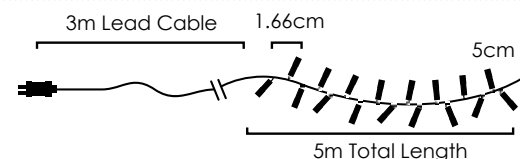

Πράσινο καλώδιο / Green cable / Zelený kabel / Зелен кабел
Warm White

Με αντάππορα & 8 προγράμματα / With transformer & 8 functions
S adaptérem & 8 funkcemi / С трансформатор & 8 функций

300 LEDs

X08300112201880 - 39 лв.

⚡ 220-240V AC / 31V DC (6W) ⏸ 6W

💡 3V / 20mA / 0.06W / 3mm 📺 8 Functions 📦 1/12 pcs

X0812WFAR00800
X0812WFAB01750

700 LEDs

X08700112203850 - 79 лв.

⚡ 220-240V AC / 31V DC (6W) ⏸ 5.6W

💡 3V / 20mA / 0.06W / 3mm 📺 8 Functions 📦 1/8 pcs

X0812WFAR00800
X0812WFAB01750

Με αντάππορα / With transformer / S adaptérem / За трансформатор

300 LEDs

X08300114202730 - 56 лв.

⚡ 220-240V AC / 31V DC (6W) ⏸ 6W

💡 3V / 20mA / 0.06W / 3mm 📺 Flash 📦 1/12 pcs