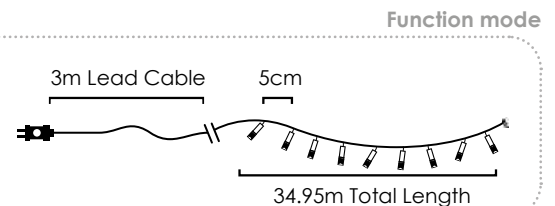

700 LEDs

X0870011203800 - 78 лв.

X0812WFAR00800
X0812WFAB01750

⚡ 220-240V AC / 31V DC (6W) ⏰ 5.6W

💡 3V / 20mA / 0.06W / 3mm 📦 8 Functions 📦 1/6 pcs