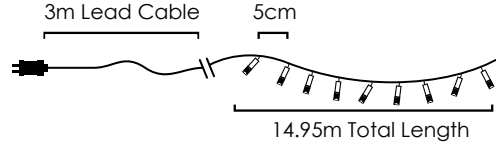

300 LEDs

X0830011102030 - 42 лв.

⚡ 220-240V AC / 31V DC (6W) ⏰ 2.5W

💡 3V / 20mA / 0.06W / 3mm 🔄 2 sets 📦 1/24 pcs

X0812WSA00780
X0812WSAR00800
max 5 sets