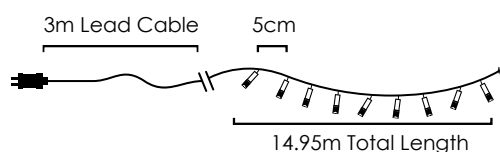

🔧 X0812WSA00780
X0812WSAR00800
max 4 sets

300 LEDs

Function mode

X0830051201870 - 38 лв.

⚡ 220-240V AC / 31V DC (6W) ⤴ 6W

💡 3V / 20mA / 0.06W / 3mm 📺 8 Functions

📦 1/24 pcs