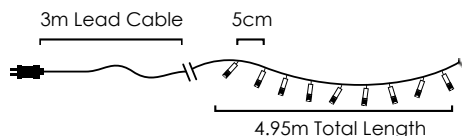

RGB • Yellow

Με επέκταση & αντάπτορα / With connector & transformer
S prodloužením & adaptérem / За свързване & трансформатор

100 LEDs

Steady mode

X08100101101070

⚡ 220-240V AC / 31V DC (6W) ⤴ 0.78W
💡 3V / 20mA / 0.06W / 3mm 🔁 6 sets 📦 1/24 pcs