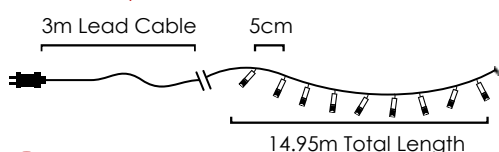

🔌 X0812WFAR00800
X0812WFAB01750

300 LEDs

Steady mode

X08300102102180 - 45 лв.

⚡ 220-240V AC / 31V DC (6W) ⤴ 2.5W

💡 3V / 20mA / 0.06W / 3mm

🔌 2 Sets 📦 1/24pcs

🔌 X0812WSA00780
X0812WSAR00800
max 4 sets