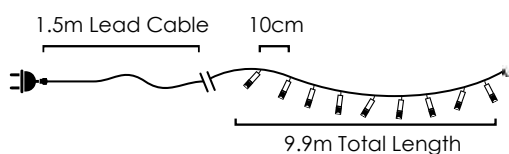

Cool White

100 LEDs

Steady mode

100WWE44R02650 - 54 лв.

⚡ 220-240V AC ⤴ 6.8W

💡 3V / 20mA / 0.06W / 7mm

🔁 10 sets 📦 1/12pcs