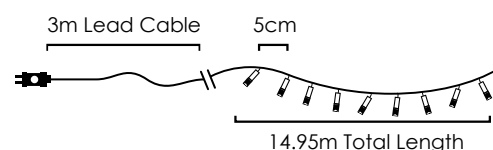

300 LEDs

Function mode

X0830042202020 - 41 лв.

⚡ 220-240V AC / 31V DC (6W) ⏰ 6W

💡 2V / 20mA / 0.04W / 3mm

🔌 8 Functions 📦 1/24pcs

🔌 **X0812WFAR00800**
X0812WFAB01750

Διάφανο καλώδιο / Transparent cable / Průhledný kabel / Прозрачен кабел