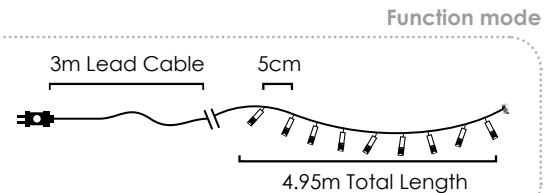

Πράσινο καλώδιο / Green cable / Zelený kabel / Зелен кабел

Warm White

Με αντάπτορα & 8 προγράμματα / With transformer & 8 functions
S adaptérem & 8 funksemi / С трансформатор & 8 функций

100 LEDs

X0810011101010 - 21 лв.

X0812WFAR00800
X0812WFAB01750

⚡ 220-240V AC / 31V DC (3.6W) ⏰ 3.4W

💡 3V / 20mA / 0.06W / 3mm 📦 8 Functions 📦 1/24 pcs

180 LEDs

X0818011201390 - 29 лв.

X0812WFAR00800
X0812WFAB01750

⚡ 220-240V AC / 31V DC (3.6W) ⏰ 3.3W

💡 3V / 20mA / 0.06W / 3mm 📦 8 Functions 📦 1/24 pcs

300 LEDs

X0830011201870 - 38 лв.

X0812WFAR00800
X0812WFAB01750

⚡ 220-240V AC / 31V DC (6W) ⏰ 6W

💡 3V / 20mA / 0.06W / 3mm 📦 8 Functions 📦 1/24 pcs

700 LEDs

X0870011203800 - 78 лв.

X0812WFAR00800
X0812WFAB01750

⚡ 220-240V AC / 31V DC (6W) ⏰ 5.6W

💡 3V / 20mA / 0.06W / 3mm 📦 8 Functions 📦 1/6 pcs