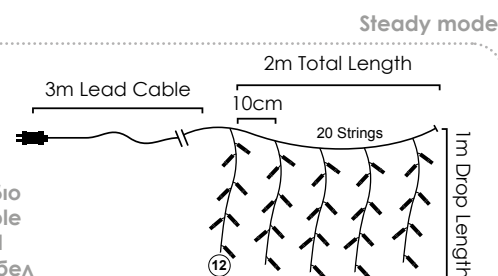

Cool White

Με επέκταση & αντάπτορα / With connector & transformer
S prodloužením & adaptérem / За свързване & трансформатор

240 LEDs

X0824022102200 - 45 лв.

⚡ 220-240V AC / 31V DC (6W) ⏰ 2.6W

💡 3V / 20mA / 0.06W / 5mm 🔗 2 sets 📦 1/24 pcs

🔌 X0812WSA00780
X0812WSAR0800
max 6 sets

Διάφανο καλώδιο
Transparent cable
Průhledný kabel
Прозрачен кабел