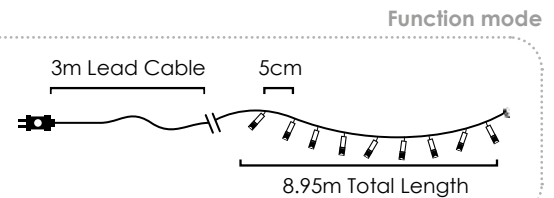

180 LEDs

X0818021201390 - 29 лв.

**X0812WFAR00800
X0812WFAB01750**

⚡ 220-240V AC / 31V DC (3.6W) ⏸ 3.3W

💡 3V / 20mA / 0.06W / 3mm 📦 8 Functions 📦 1/24 pcs