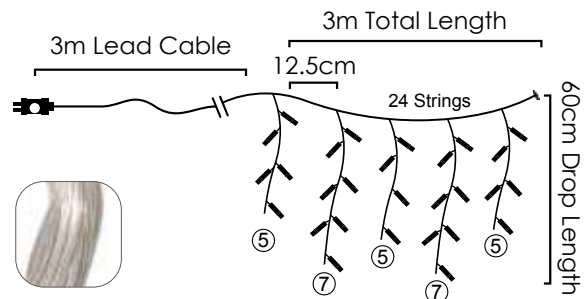

💡 3V / 20mA / 0.06W / 5mm

🎛 8 Functions 🔌 4 sets 📦 1/24pcs

LED ΛΑΜΠΑΚΙΑ ΒΡΟΧΗ / LED ICICLE LIGHTS
LED DÉŠŤ / СВЕТОДИОДНА СВЕТЛИНА ГИРЛЯНДА

Με επέκταση & αντάπτορα / With connector & transformer
S prodloužením & adaptérem / За свързване & трансформатор