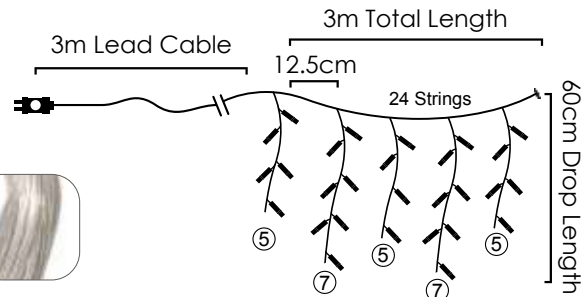

144 LEDs

X0814422201960 - 40 лв.

⚡ 220-240V AC / 24V DC (6W) ⏱ 1.5W

💡 3V / 20mA / 0.06W / 5mm

🔌 8 Functions 🔌 4 sets 📦 1/24pcs