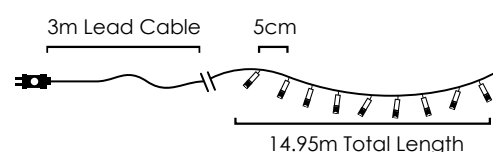

🔌 **X0812WFAR00800**
X0812WFAB01750