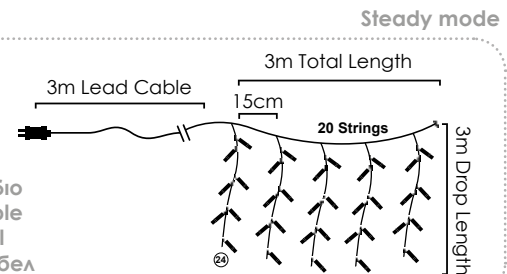

Steady mode

Με αντάππορα / With transformer / S adaptérem / За трансформатор

🔦 FLASH

360 LEDs

X0836011403810 - 78 лв.

⚡ 220-240V AC / 31V DC (6W) ⏱ 5.6W

💡 3V / 20mA / 0.06W / 5mm 📺 Flash

📦 1/24 pcs