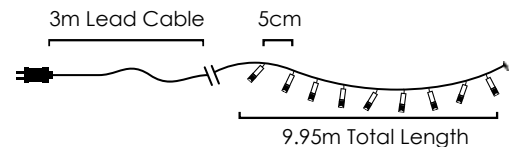

Steady mode

200 LEDs

X0820021101570 - 32 лв.

⚡ 220-240V AC / 31V DC (6W) ⏰ 1.6W

💡 3V / 20mA / 0.06W / 3mm 🔗 3 sets 📦 1/24 pcs

X0812WSA00780
X0812WSAR00800
max 7 sets