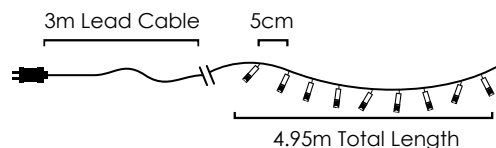

100 LEDs

100WWE44TG01070 - 22 лв.

⚡ 220-240V AC / 31V DC (6W) ⏰ 0.78W

💡 3V / 20mA / 0.06W / 3mm 🔄 6 sets 📦 1/24 pcs

X0812WSA00780
X0812WSAR00800
max 15 sets