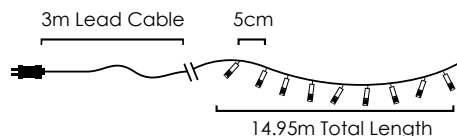

22 лв.

300 LEDs

Steady mode

X08300101102030

⚡ 220-240V AC / 31V DC (6W) ⤴ 2.5W
💡 3V / 20mA / 0.06W / 3mm 🔁 2 sets 📦 1/24 pcs

42 лв.

Με αντάπτορα & 8 προγράμματα / With transformer & 8 functions
S adaptérem & 8 funksemi / С трансформатор & 8 функций