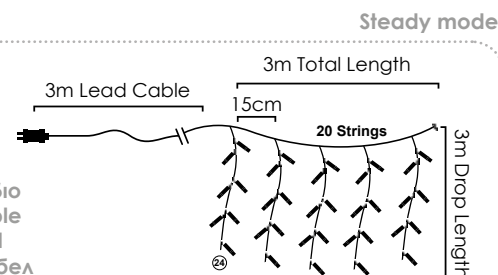

480 LEDs

X0848022104650 - 95 лв.

⚡ 220-240V AC / 31V DC (12W) ⏰ 5.2W

💡 3V / 20mA / 0.06W / 5mm 🔗 2 sets 📦 1/12 pcs

🔌 X0812WSA00780
X0812WSAR0800
max 3 sets

Διάφανο καλώδιο
Transparent cable
Průhledný kabel
Прозрачен кабел