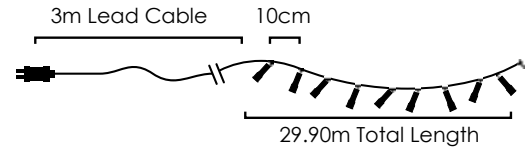

Cool White

Με αντάπτορα / With transformer / S adaptérem / За трансформатор

300 LEDs

X0830021402800 - 57 лв.

⚡ 220-240V AC / 31V DC (6W) ⏰ 6W

💡 3V / 20mA / 0.06W / 5mm 📦 Flash 📦 1/12pcs