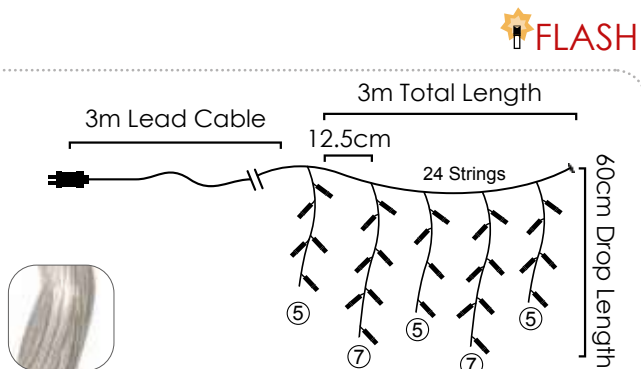

144 LEDs

X0814412402230- 46 лв.

⚡ 220-240V AC / 31V DC (6W) ⏱ 3.2W

💡 3V / 20mA / 0.06W / 5mm

🔌 Flash 📦 1/24pcs

🔧 X0812WSA00780
X0812WSAR00800
max 8 sets