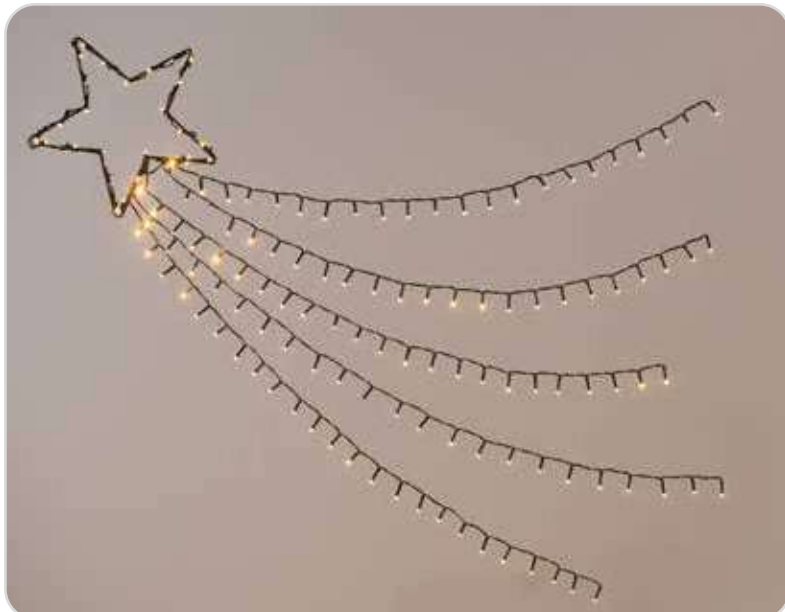

Με αντάππορα & 8 προγράμματα / With transformer & 8 functions
S adaptérem & 8 funkcemi / С трансформатор & 8 функций

LED STRING LIGHTS

Πράσινο καλώδιο / Green cable / Zelený kabel / Зелен кабел

METAL SHOOTING STAR