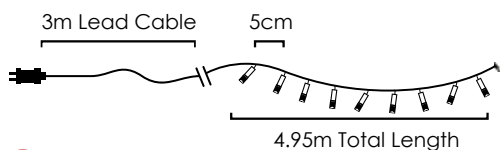

100 LEDs

Steady mode

X0810062101140 - 23 лв.

⚡ 220-240V AC / 31V DC (6W) ⏰ 0.78W

💡 3V / 20mA / 0.06W / 3mm

🔌 6 Sets 📦 1/24pcs

🔌 **X0812WSA00780X-
X0812WSAR00800**
max 15 sets

180 LEDs