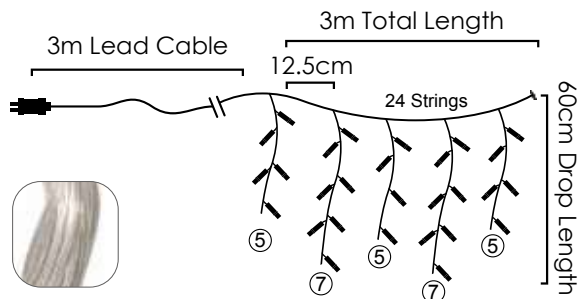

RGB • Yellow

Με επέκταση & αντάπτορα
With connector & transformer
S prodloužením & adaptérem
За свързване & трансформатор

Με επέκταση, αντάπτορα & 8 προγράμματα
With connector, transformer & 8 functions
S prodloužením, adaptérem & 8 funkcemi
За свързване, трансформатор & 8 функции

144 LEDs

Steady mode

X08144102901670 - 34 лв.

⚡ 220-240V AC / 31V DC (6W) ⏲ 1.2W

💡 3V / 20mA / 0.06W / 5mm

🔌 4 sets 📦 1/24pcs