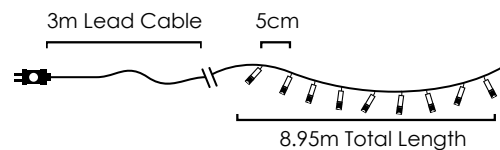

🔧 X0812WFAR00800
X0812WFAB01750

300 LEDs

Steady mode

X0830051102030 - 42 лв.

⚡ 220-240V AC / 31V DC (6W) ⤴ 2.5W

💡 3V / 20mA / 0.06W / 3mm 🔁 2 sets

📦 1/24 pcs