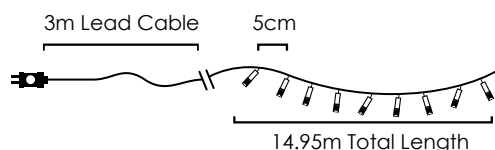

🔧 X0812WFAR00800
X0812WFAB01750