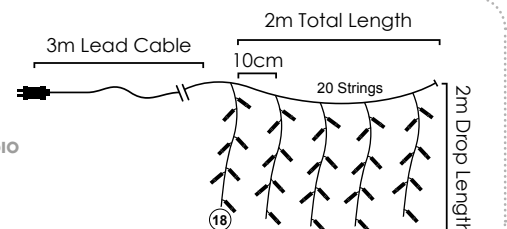

Steady mode

Με αντάππορα / With transformer / S adaptérem / За трансформатор

🔦 FLASH

360 LEDs

X0836011403810 - 78 лв.

⚡ 220-240V AC / 31V DC (6W) ⏱ 5.6W

💡 3V / 20mA / 0.06W / 5mm 📺 Flash

📦 1/24 pcs

Πράσινο καλώδιο
Green cable
Zelený kabel
Зелен кабел