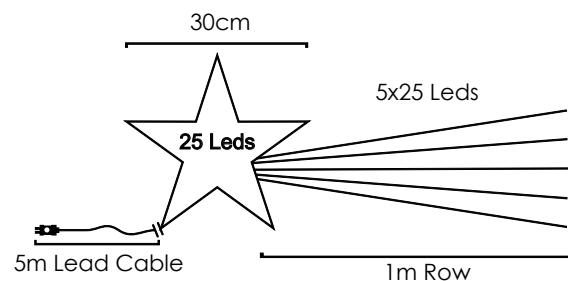

Warm White

Function mode

150 LEDs

X08150122502500 - 51 лв.

⚡ 230V AC / 4.5V DC (2.7W) ⏰ 2.5W

💡 3V / 20mA / 0.06W / 5mm

📦 8 Functions 📦 1/6 pcs