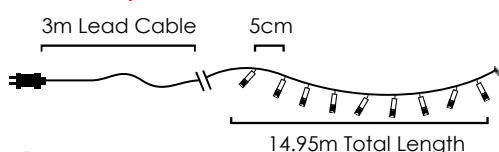

🔌 X0812WFAR00800
X0812WFAB01750

300 LEDs

Steady mode

X0830012102180 - 45 лв.

⚡ 220-240V AC / 31V DC (6W) ⤴ 2.5W

💡 3V / 20mA / 0.06W / 3mm

🔌 2 Sets 📦 1/24pcs

🔌 X0812WSA00780X-
0812WSAR00800
max 4 sets