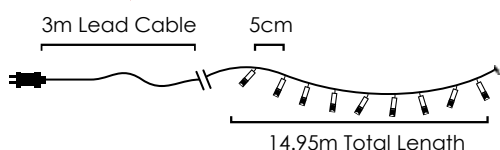

🔌 **X0812WSA00780
X0812WSAR00800**
max 4 sets

300 LEDs

Function mode

X0830062202020 - 41 лв.

⚡ 220-240V AC / 31V DC (6W) ⏰ 6W

💡 3V / 20mA / 0.06W / 3mm

🔌 8 Functions 📦 1/24pcs