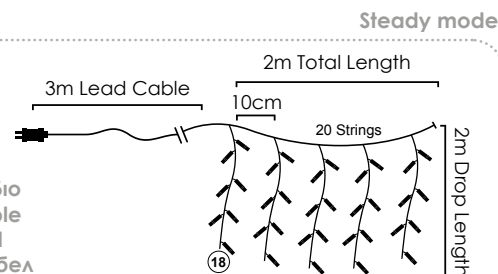

360 LEDs

X0836022102980 - 61 лв.

⚡ 220-240V AC / 31V DC (6W) ⏰ 2.8W

💡 3V / 20mA / 0.06W / 5mm 🔗 2 sets 📦 1/24 pcs

🔌 X0812WSA00780
X0812WSAR0800
max 4 sets

Διάφανο καλώδιο
Transparent cable
Průhledný kabel
Прозрачен кабел