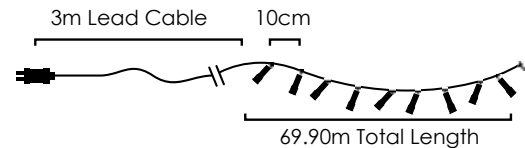

700 LEDs

X0870021405810 - 119 лв.

⚡ 220-240V AC / 31V DC (6W) ⏰ 5.6W

💡 3V / 20mA / 0.06W / 5mm 📦 Flash 📦 1/4pcs