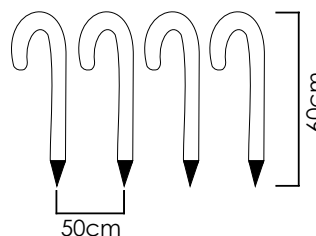

40 LEDs

X1340141302600 - 53 лв.

⚡ 230V AC / 4.5V DC (2.7W) ⏰ 2.7W

💡 3V / 20mA / 0.06W / 3mm

📏 1500xH600xØ25mm 📦 8 Functions

📦 1/12 pcs

50cm Lead Cable

INPUT OUTPUT IP44

INPUT OUTPUT IP44

INPUT OUTPUT IP44

INPUT OUTPUT IP44