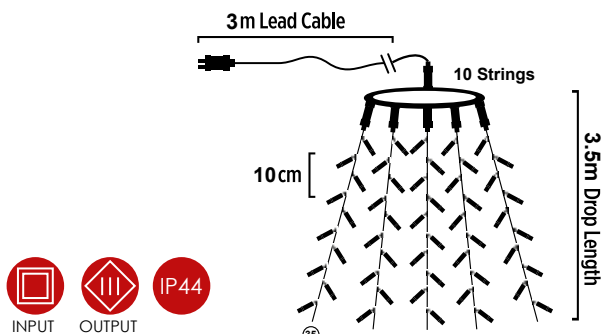

Warm White

Steady mode

350 LEDs

X0835011103980 - 82 лв.

⚡ 220-240V AC / 31V DC (6W) ⏰ 5.6W

💡 3V / 20mA / 0.06W / 5mm 📦 1/12 pcs