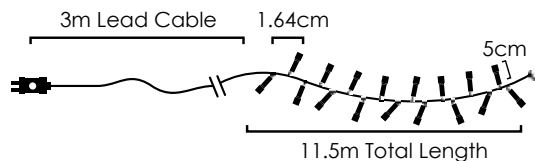

💡 3V / 20mA / 0.06W / 3mm 📦 8 Functions 📦 1/8 pcs

Function mode

Με αντάπτορα / With transformer / S adaptérem / За трансформатор

300 LEDs

X08300214202730 - 56 лв.

⚡ 220-240V AC / 31V DC (6W) ⏰ 6W

💡 3V / 20mA / 0.06W / 3mm 📦 Flash 📦 1/12 pcs