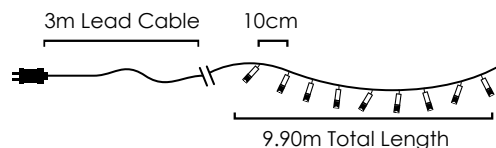

Steady mode

100 LEDs

100WWE44TGL01230 - 25 лв.

⚡ 220-240V AC / 31V DC (6W) ⏰ 0.78W

💡 3V / 20mA / 0.06W / 3mm 🔄 6 sets 📦 1/24 pcs

X0812WSA00780
X0812WSAR00800
max 15 sets

Steady mode

100 LEDs