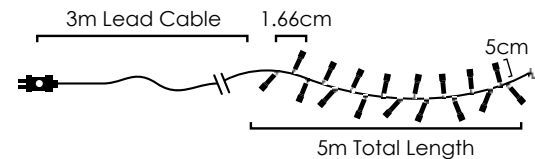

Function mode

700 LEDs

X08700212203850 - 79 лв.

⚡ 220-240V AC / 31V DC (6W) ⏰ 5.6W

💡 3V / 20mA / 0.06W / 3mm 📦 8 Functions 📦 1/8 pcs