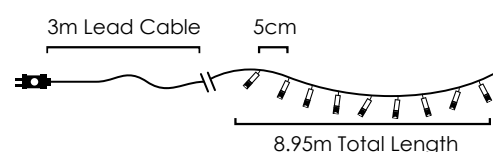

🔌 **X0812WFAR00800**
X0812WFAB01750

300 LEDs

Steady mode

X0830052102180 - 45 лв.

⚡ 220-240V AC / 31V DC (6W) ⤴ 2.5W

💡 3V / 20mA / 0.06W / 3mm

🔌 2 Sets 📦 1/24pcs