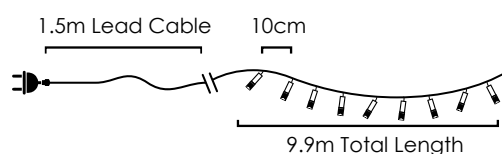

⚡ 220-240V AC ⤴ 6.8W

💡 3V / 20mA / 0.06W / 7mm

🔁 Flash 🔁 10 sets 📦 1/12pcs

LED ΛΑΜΠΑΚΙΑ ΣΕ ΣΕΙΡΑ / LED STRING LIGHTS
LED ŽÁROVKY V SÉRII / СВЕТОДИОДНА СТРУННА СВЕТЛИНА

Με επέκταση / With connector / S prodloužením / За свързване