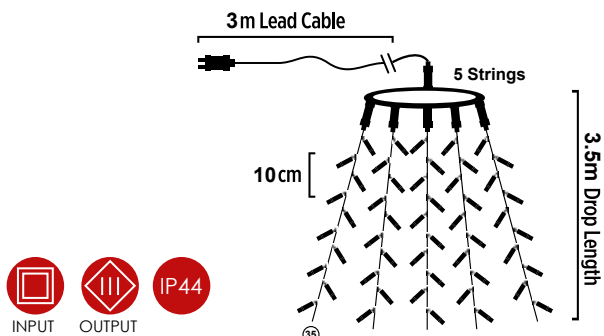

Warm White

Steady mode

175 LEDs

X0817511102400 - 49 лв.

⚡ 220-240V AC / 31V DC (3.6W) ⏰ 3.3W

💡 3V / 20mA / 0.06W / 5mm 📦 1/24 pcs