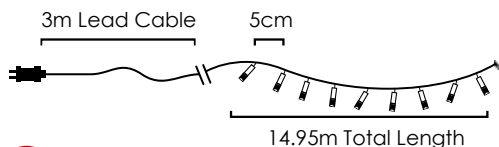

🔌 X0812WSA00780
X0812WSAR00800
max 4 sets

300 LEDs

Function mode

X0830022202020 - 41 лв.

⚡ 220-240V AC / 31V DC (6W) ⏰ 6W

💡 3V / 20mA / 0.06W / 3mm

🔌 8 Functions 📦 1/24pcs