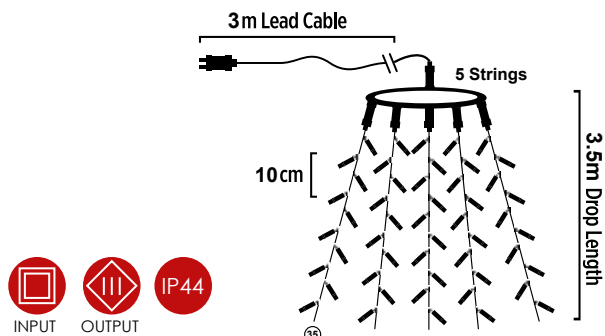

Cool White

Steady mode

175 LEDs

X0817521102400 - 49 лв.

⚡ 220-240V AC / 31V DC (3.6W) ⏰ 3.3W

💡 3V / 20mA / 0.06W / 5mm 📦 1/24 pcs