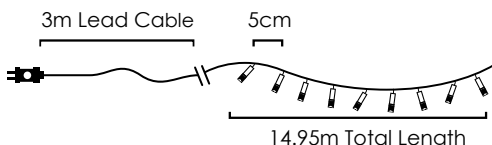

300 LEDs

X0830031201870- **38 лв.**

⚡ 220-240V AC / 31V DC (6W) ⤴ 6W
💡 3V / 20mA / 0.06W / 3mm 📺 8 Functions 📦 1/24 pcs