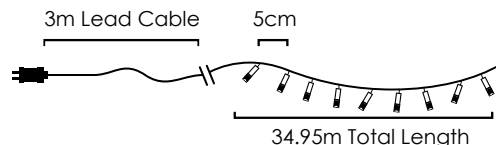

700 LEDs

X0870011103900 - 80 лв.

⚡ 220-240V AC / 31V DC (12W) ⏰ 5.6W

💡 3V / 20mA / 0.06W / 3mm 🔄 2 sets 📦 1/6 pcs

X0812WSA00780
X0812WSAR00800
max 2 sets