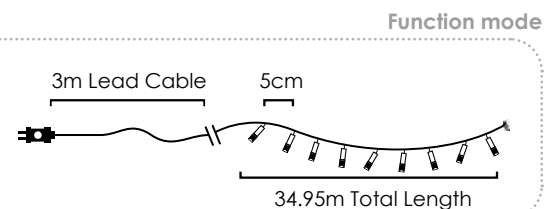

700 LEDs

X0870021203800 - 78 лв.

**X0812WFAR00800
X0812WFAB01750**

⚡ 220-240V AC / 31V DC (6W) ⏸ 5.6W

💡 3V / 20mA / 0.06W / 3mm 📦 8 Functions 📦 1/6 pcs