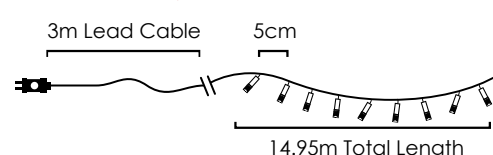

🔌 X0812WFAR00800
X0812WFAB01750