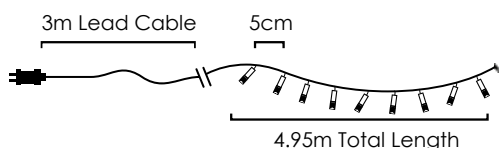

🔌 X0812WSA00780
X0812WSAR00800
max 15 sets

180 LEDs

Function mode

X0818012201500 - 31 лв.

⚡ 220-240V AC / 31V DC (3.6W) ⤴ 3.3W

💡 3V / 20mA / 0.06W / 3mm

🔌 8 Functions 📦 1/24pcs