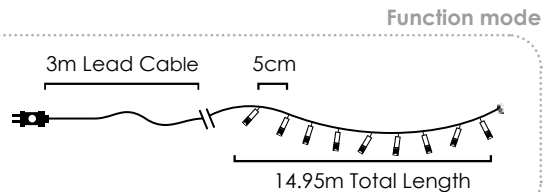

300 LEDs

X0830011201870 - 38 лв.

X0812WFAR00800
X0812WFAB01750

⚡ 220-240V AC / 31V DC (6W) ⏰ 6W

💡 3V / 20mA / 0.06W / 3mm 📦 8 Functions 📦 1/24 pcs