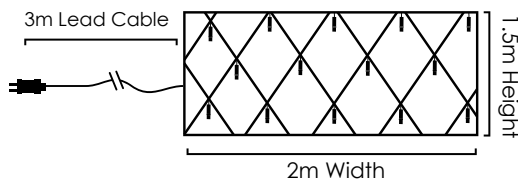

Warm White

Cool White

Με επέκταση & αντάπτορα / With connector & transformer
S prodloužením & adaptérem / За свързване & трансформатор

240 LEDs

Steady mode

X0824011102640 - 54 лв.

⚡ 220-240V AC / 36V DC (6W) ⤴ 1.8W

💡 3V / 20mA / 0.06W / 5mm

🔌 3 sets 📦 1/24pcs