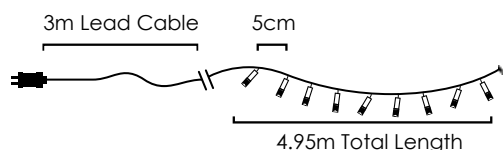

🔧 X0812WSA00780
X0812WSAR00800
max 15 sets

180 LEDs

Function mode

X0818061201390 - 29 лв.

⚡ 220-240V AC / 31V DC ((3.6W) ⤴ 3.3W

💡 3V / 20mA / 0.06W / 3mm 📺 8 Functions

📦 1/24 pcs