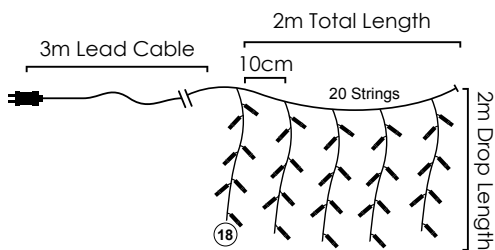

X0812WSA
X0812WSAR
max 4 sets

360 LEDs

Function mode

X0836032203290 - 68 лв.

⚡ 220-240V AC / 31V DC (6W) ⏰ 2.8W

💡 3V / 20mA / 0.06W / 5mm

🎛️ 8 Functions 🔌 2 sets 📦 1/24pcs