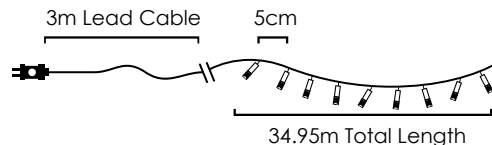

300 LEDs

X0830031201870- **38 лв.**

⚡ 220-240V AC / 31V DC (6W) ⤴ 6W
💡 3V / 20mA / 0.06W / 3mm 📺 8 Functions 📦 1/24 pcs

700 LEDs

X0870031203800- **78 лв.**

⚡ 220-240V AC / 31V DC (6W) ⤴ 5.6W
💡 3V / 20mA / 0.06W / 3mm 📺 8 Functions 📦 1/6pcs