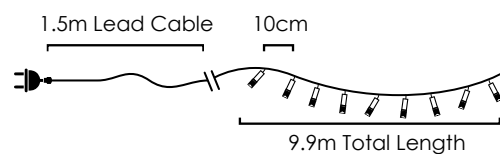

Red

Steady mode

100 LEDs

X0810043102650- 54 лв.

⚡ 220-240V AC ⏱ 6.8W

💡 2V / 20mA / 0.04W / 7mm

🔌 10 sets 📦 1/12pcs