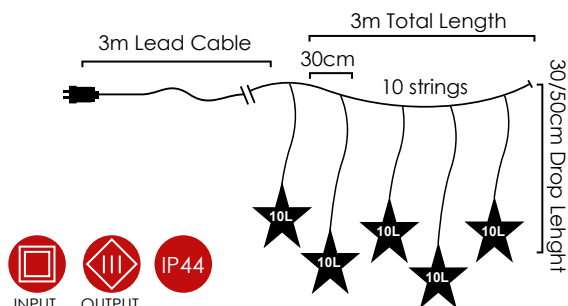

Warm White

Steady mode

100 LEDs

X061001420202150 - 44 лв.

⚡ 220-240V AC / 31V DC (4.5W) ⏸ 2W

💡 3V / 15mA / 0.045W / 5mm 🔗 3 sets 📦 1/12 pcs