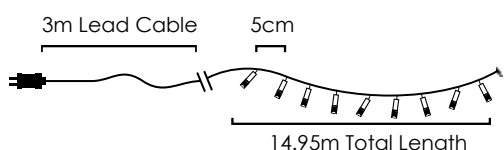

🔌 X0812WFAR00800
X0812WFAB01750

300 LEDs

Steady mode

X0830041102030 - 42 лв.

⚡ 220-240V AC / 31V DC (6W) ⤴ 2.5W

💡 2V / 20mA / 0.04W / 3mm 🔁 2 sets

📦 1/24 pcs

🔌 X0812WSA00780
X0812WSAR00800
max 4 sets