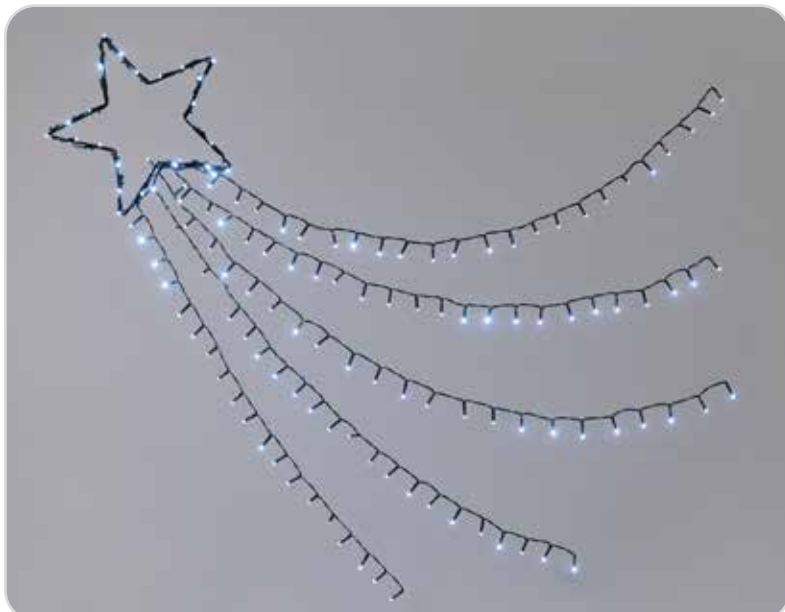

METAL SHOOTING STAR