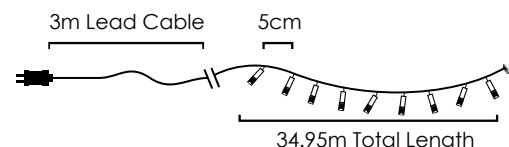

Steady mode

700 LEDs

X0870021103900 - 80 лв.

⚡ 220-240V AC / 31V DC (12W) ⏰ 5.6W

💡 3V / 20mA / 0.06W / 3mm 🔗 2 sets 📦 1/6 pcs

X0812WSA00780
X0812WSAR00800
max 2 sets