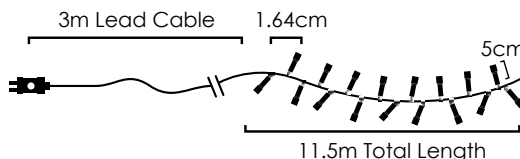

700 LEDs

X08700112203850 - 79 лв.

⚡ 220-240V AC / 31V DC (6W) ⏸ 5.6W

💡 3V / 20mA / 0.06W / 3mm 📺 8 Functions 📦 1/8 pcs

X0812WFAR00800
X0812WFAB01750

Με αντάππορα / With transformer / S adaptérem / За трансформатор

300 LEDs

X08300114202730 - 56 лв.

⚡ 220-240V AC / 31V DC (6W) ⏸ 6W

💡 3V / 20mA / 0.06W / 3mm 📺 Flash 📦 1/12 pcs