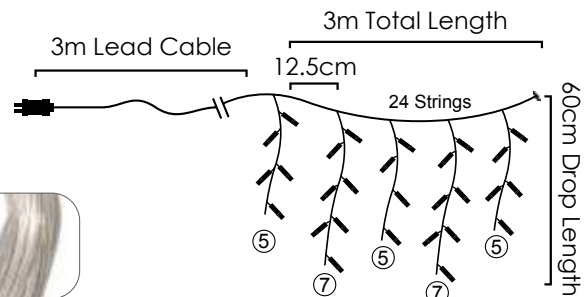

144 LEDs

X0814422402230 - 46 лв.

⚡ 220-240V AC / 31V DC (6W) ⏱ 3.2W

💡 3V / 20mA / 0.06W / 5mm

🔌 Flash 📦 1/24pcs