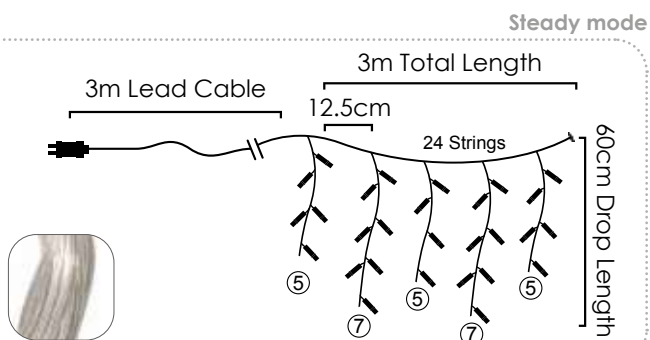

LED ΛΑΜΠΑΚΙΑ ΒΡΟΧΗ / LED ICICLE LIGHTS
LED DÉŠŤ / СВЕТОДИОДНА СВЕТЛИНА ГИРЛЯНДА

Με επέκταση & αντάπτορα / With connector & transformer
S prodloužením & adaptérem / За свързване & трансформатор

Διάφανο καλώδιο / Transparent cable / Průhledný kabel / Прозрачен кабел

Warm White

144 LEDs

X0814412101670- 34 лв.

⚡ 220-240V AC / 31V DC (6W) ⏱ 1.2W

💡 3V / 20mA / 0.06W / 5mm

🔌 4 sets 📦 1/24pcs

🔧 X0812WSA00780
X0812WSAR00800
max 8 sets

144 LEDs

X0814412201960- 40 лв.

⚡ 220-240V AC / 24V DC (6W) ⏱ 1.5W

💡 3V / 20mA / 0.06W / 5mm

🔌 8 Functions 🔌 4 sets 📦 1/24pcs

🔧 X0812WSA00780
X0812WSAR00800
max 8 sets

144 LEDs

X0814412402230- 46 лв.

⚡ 220-240V AC / 31V DC (6W) ⏱ 3.2W

💡 3V / 20mA / 0.06W / 5mm

🔌 Flash 📦 1/24pcs

🔧 X0812WSA00780
X0812WSAR00800
max 8 sets