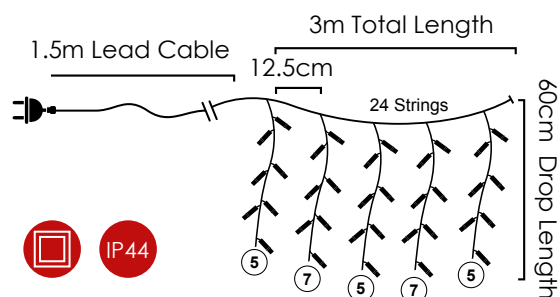

Cool White

Steady mode

144 LEDs

X0814423104200 - 86 лв.

⚡ 220-240V AC ⏱ 10.2W

💡 3V / 20mA / 0.06W / 7mm

🔌 10 sets 📦 1/12pcs

LED ΛΑΜΠΑΚΙΑ ΒΡΟΧΗ / LED ICICLE LIGHTS
LED DÉŠŤ / СВЕТОДИОДНА СВЕТЛИНА ГИРЛЯНДА