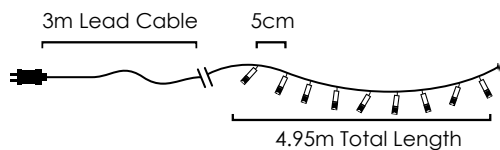

100 LEDs

Steady mode

X0810051101070 - 22 лв.

⚡ 220-240V AC / 31V DC (6W) ⤴ 0.78W

💡 3V / 20mA / 0.06W / 3mm 🔁 6 sets

📦 1/24 pcs

🔧 X0812WSA00780
X0812WSAR00800
max 15 sets

180 LEDs