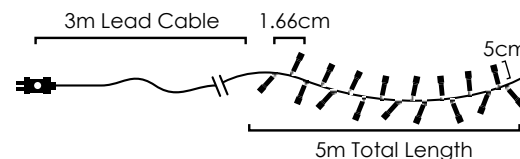

300 LEDs

X08300112201880 - 39 лв.

⚡ 220-240V AC / 31V DC (6W) ⏸ 6W

💡 3V / 20mA / 0.06W / 3mm 📺 8 Functions 📦 1/12 pcs

X0812WFAR00800
X0812WFAB01750

700 LEDs

X08700112203850 - 79 лв.

⚡ 220-240V AC / 31V DC (6W) ⏸ 5.6W