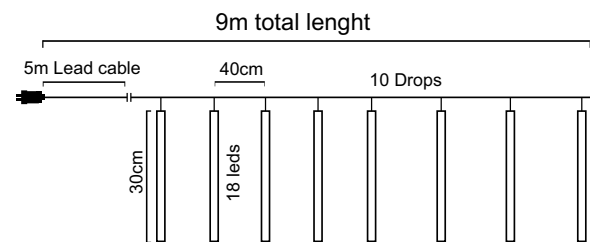

Με επέκταση & αντάπτορα / With connector & transformer
S prodloužením & adaptérem / За свързване & трансформатор

LED SNOWDROP LIGHTS

Cool White

180 LEDs

X0618024502100 - 43 лв.

⚡ 220-240V AC / 5V DC (2.4W) ⏰ 2.4W

💡 3V / 15mA / 0.045W / 2835 🔁 3 sets 📦 1/50 pcs

240 LEDs

X06240245102380 - 49 лв.

⚡ 220-240V AC / 5V DC (2.4W) ⏰ 2.4W

💡 3V / 15mA / 0.045W / 2835 🔁 3 sets 📦 1/30 pcs

240 LEDs

X06240245202550 - 52 лв.

⚡ 220-240V AC / 5V DC (2.4W) ⏰ 2.4W

💡 3V / 15mA / 0.045W / 2835 🔁 2 sets 📦 1/30 pcs