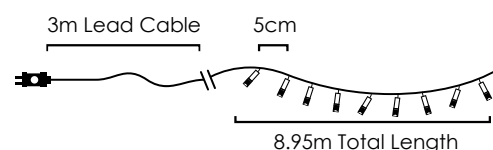

🔌 **X0812WFAR00800**
X0812WFAB01750

300 LEDs

Steady mode

X0830042102180 - 45 лв.

⚡ 220-240V AC / 31V DC (6W) ⏰ 2.5W

💡 2V / 20mA / 0.04W / 3mm

🔌 2 Sets 📦 1/24pcs