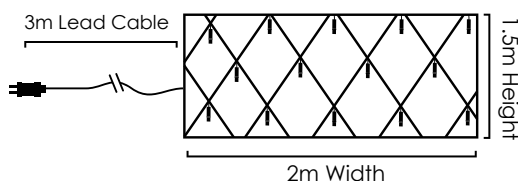

Με αντάπτορα / With transformer / S adaptérem / За трансформатор

💡 FLASH

240 LEDs

X0824011403600 - 74 лв.

⚡ 220-240V AC / 31V DC (6W) ⤴ 6W

💡 3V / 20mA / 0.06W / 5mm

🔌 Flash 📦 1/24pcs

💡 FLASH