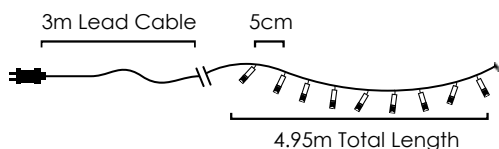

100 LEDs

Steady mode

X0810052101140 - 23 лв.

⚡ 220-240V AC / 31V DC (6W) ⤴ 0.78W

💡 3V / 20mA / 0.06W / 3mm

🔌 6 Sets 📦 1/24pcs

🔌 **X0812WSA00780**
X0812WSAR00800
max 15 sets

180 LEDs