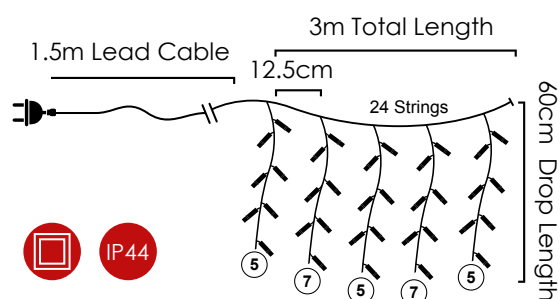

Cool White

Steady mode

144 LEDs

X0814423104200 - 86 лв.

⚡ 220-240V AC ⏱ 10.2W

💡 3V / 20mA / 0.06W / 7mm

🔌 10 sets 📦 1/12pcs

LED ΛΑΜΠΑΚΙΑ ΒΡΟΧΗ / LED ICICLE LIGHTS
LED DÉŠŤ / СВЕТОДИОДНА СВЕТЛИНА ГИРЛЯНДА