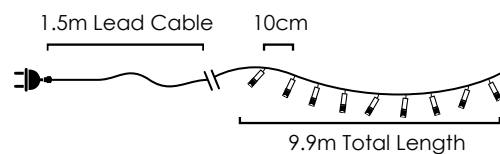

Blue

Steady mode

100 LEDs

X0810063102650- 54 лв.

⚡ 220-240V AC ⏱ 6.8W

💡 3V / 20mA / 0.06W / 7mm

🔌 10 sets 📦 1/12pcs