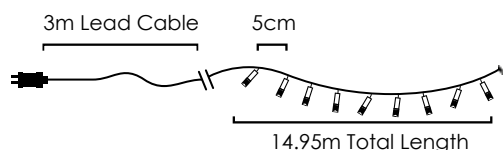

🔧 X0812WSA00780
X0812WSAR00800
max 4 sets

300 LEDs

Function mode

X0830061201870 - 38 лв.

⚡ 220-240V AC / 31V DC (6W) ⤴ 6W

💡 3V / 20mA / 0.06W / 3mm 📺 8 Functions

📦 1/24 pcs