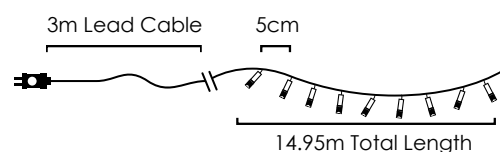

🔧 X0812WFAR00800
X0812WFAB01750