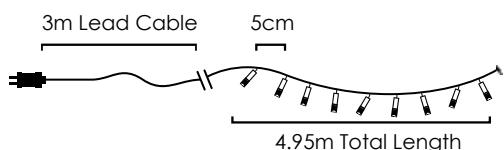

🔌 X0812WSA00780
X0812WSAR00800
max 15 sets

180 LEDs

Function mode

X0818041201390 - 29 лв.

⚡ 220-240V AC / 31V DC (3.6W) ⤴ 3.3W

💡 2V / 20mA / 0.04W / 3mm 🎛️ 8 Functions

📦 1/24 pcs