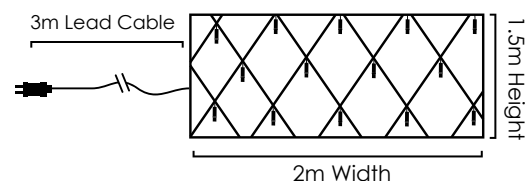

💡 FLASH

240 LEDs

X0824021403600 - 74 лв.

⚡ 220-240V AC / 31V DC (6W) ⤴ 6W

💡 3V / 20mA / 0.06W / 5mm

🔌 Flash 📦 1/24pcs