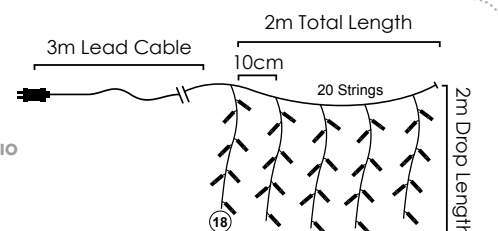

🔦 FLASH

360 LEDs

X0836021403810 - 78 лв.

⚡ 220-240V AC / 31V DC (6W) ⏰ 5.6W

💡 3V / 20mA / 0.06W / 5mm 📺 Flash

📦 1/24 pcs

Πράσινο καλώδιο
Green cable
Zelený kabel
Зелен кабел

Διάφανο καλώδιο / Transparent cable / Průhledný kabel / Прозрачен кабел