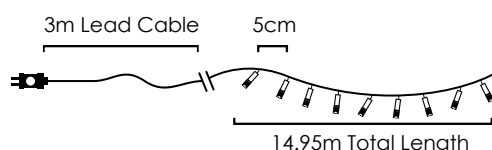

300 LEDs

Function mode

X0830041201870 - 38 лв.

⚡ 220-240V AC / 31V DC (6W) ⤴ 6W

💡 2V / 20mA / 0.04W / 3mm 🎛️ 8 Functions

📦 1/24 pcs

🔌 X0812WFAR00800
X0812WFAB01750

Πράσινο καλώδιο / Green cable / Zelený kabel / Зелен кабел