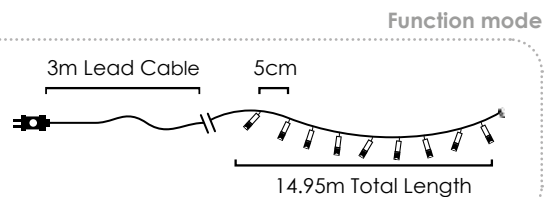

300 LEDs

X0830021201870 - 38 лв.

**X0812WFAR00800
X0812WFAB01750**

⚡ 220-240V AC / 31V DC (6W) ⏸ 6W

💡 3V / 20mA / 0.06W / 3mm 📦 8 Functions 📦 1/24 pcs