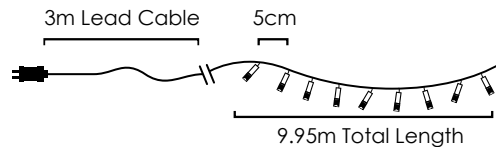

200 LEDs

X0820011101570 - 32 лв.

⚡ 220-240V AC / 31V DC (6W) ⏰ 1.6W

💡 3V / 20mA / 0.06W / 3mm 🔄 3 sets 📦 1/24 pcs

X0812WSA00780
X0812WSAR00800
max 7 sets