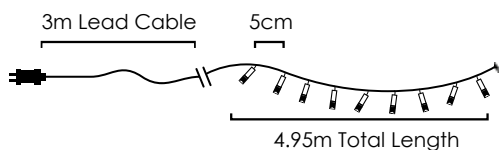

🔌 X0812WSA00780
X0812WSAR00800
max 15 sets

180 LEDs

Function mode

X08180102201500 - 31 лв.

⚡ 220-240V AC / 31V DC (3.6W) ⤴ 3.3W

💡 3V / 20mA / 0.06W / 3mm

🔌 8 Functions 📦 1/24pcs