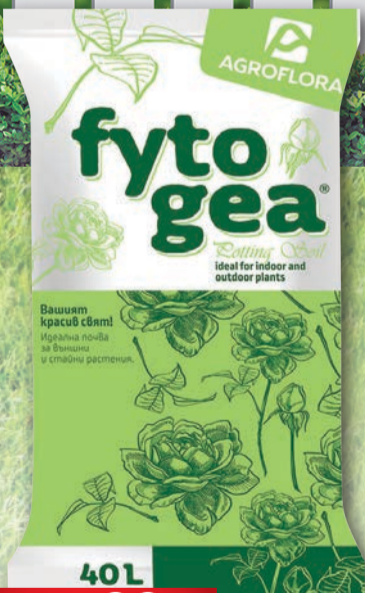

5кг.

6,99

Торопочвена смес Fytogea 40 л
Код: 24494595