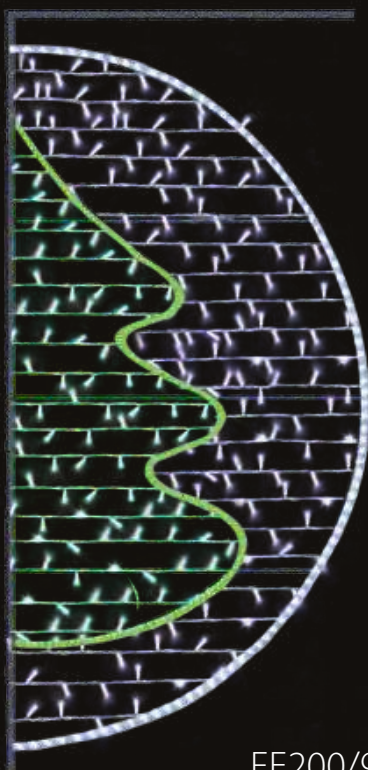

2D Мотив за стълб.
LED маркуч: Студено бял
LED стринг: Топло бял

Работно
напрежение

⚡ 230V

Степен на влагозащита

🏠 IP44

Мощност

⚡ 52W

FE200/90WHGR