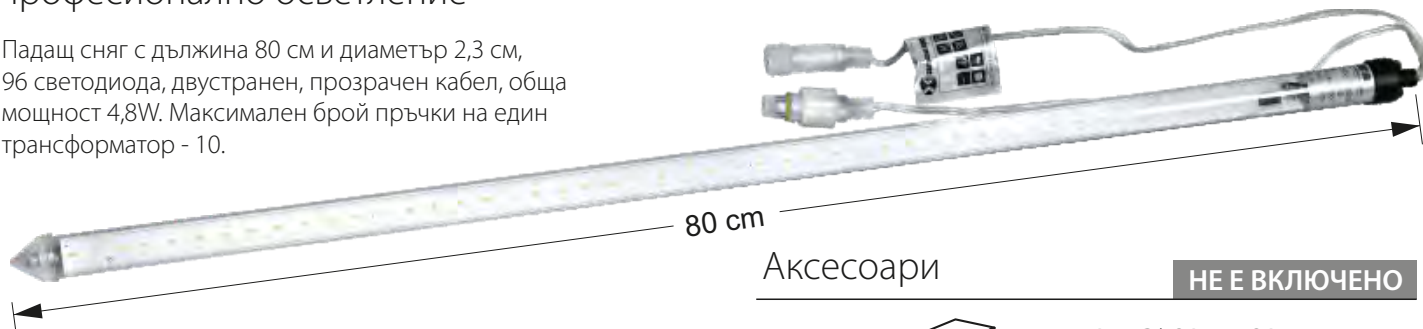

12V

ПАДАЩ СНЯГ- 0,8 м

Професионално осветление

Падащ сняг с дължина 80 см и диаметър 2,3 см, 96 светодиода, двустранен, прозрачен кабел, обща мощност 4,8W. Максимален брой пръчки на един трансформатор - 10.

Степен на влагозащита

IP44

Работно напрежение

12V

60778

прозрачен кабел

Акcesoари

НЕ Е ВКЛЮЧЕНО

60779

ТРАНСФОРМАТОР
60W/12V IP65

стр. 16