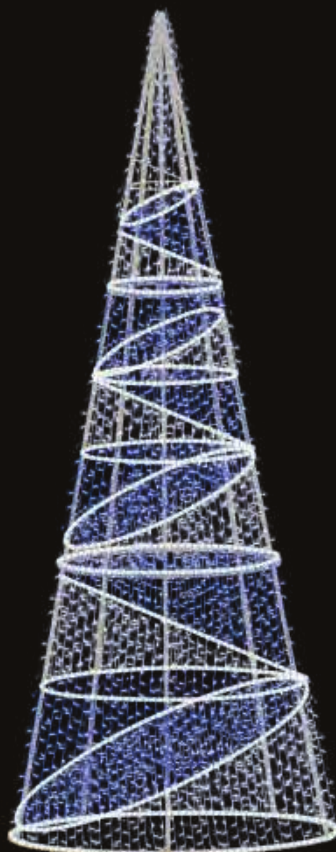

RN180/450WHBL