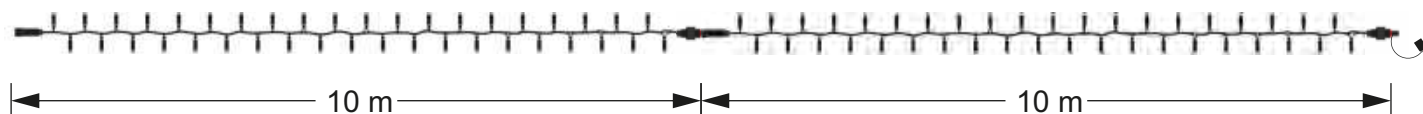

СТРИНГ-макара 50 m

Професионално осветление

Стринг с дължина - 50m, общ брой диоди - 500, прозрачен PVC кабел - 1 мм². Обща мощност 30W. Възможност за последователно свързване - максимално 2 броя.

Степен на влагозащита

↑ IP44

Работно напрежение

⚡ 24V

Мощност

⚡ 30W