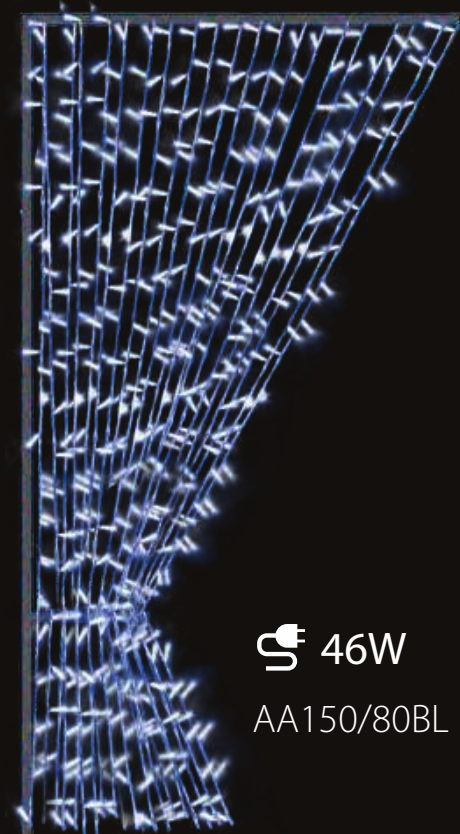

ANYA

150 X 80 см.

2D Мотив за стълб.
LED стринг:
- Студено бял
- Топло бял
- Син

Работно
напрежение

⚡ 230V

Степен на влагозащита

🏠.IP44

⚡ 46W

AA150/80BL