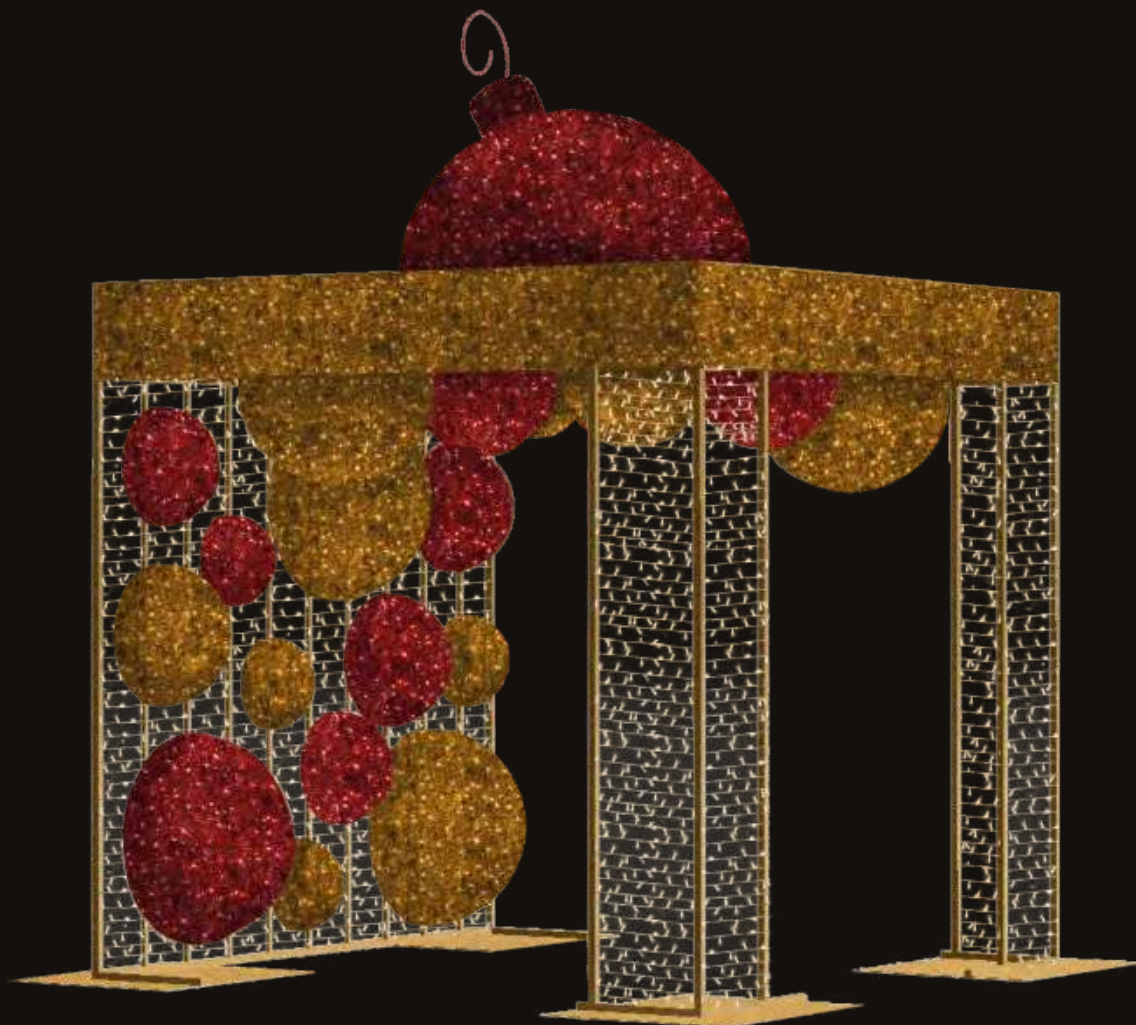

RUBY

L 300 W 300 H 400 см.

3D обемен мотив Куб.
LED стринг: Топло бял
Ратан: Златен и червен

Захранващо напрежение

24V/ 230V

Степен на влагозащита

IP44

Мощност

600W

RY300/300/400