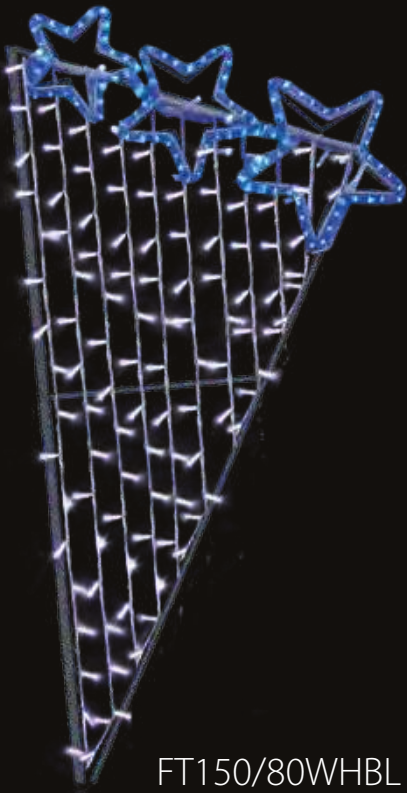

FT150/80WHBL

MY130/85WW

FROST

150 X 80 см.

2D Мотив за стълб.
LED маркуч: Син
LED стринг: Студено бял

Работно
напрежение

⚡ 230V

Степен на влагозащита