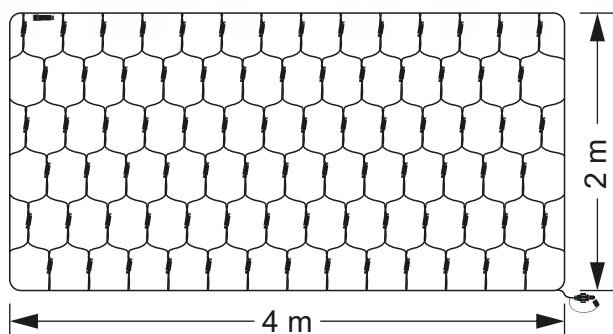

79293

СТУДЕНО БЯЛО

79295

ЗЕЛЕНО

79294

ТОПЛО БЯЛО

79296

МНОГОЦВЕТНО