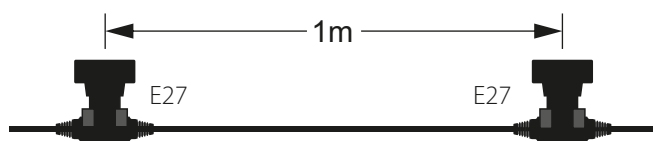

79292

MAX 40W
на фасунга

Степен на
влагозащита

IP44

Работно
напрежение

230V

Акcesoари

НЕ Е ВКЛЮЧЕНО

79112 захранващ кабел шуко 1м

стр. 25