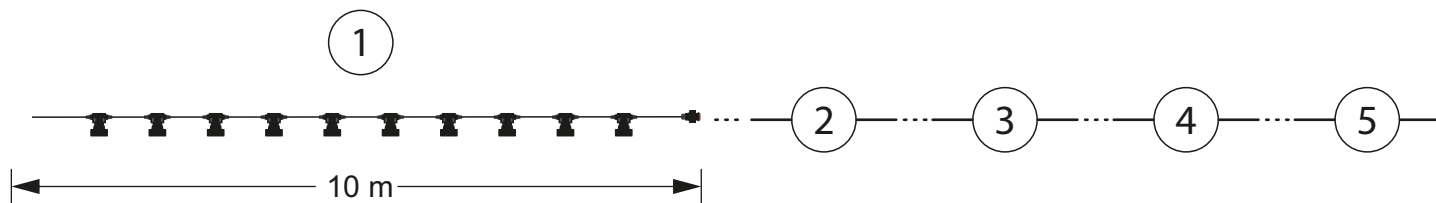

79292

MAX 40W
на фасунга

Степен на
влагозащита

IP44

Работно
напрежение

230V

Акcesoари

НЕ Е ВКЛЮЧЕНО

79112 захранващ кабел шуко 1м

стр. 25