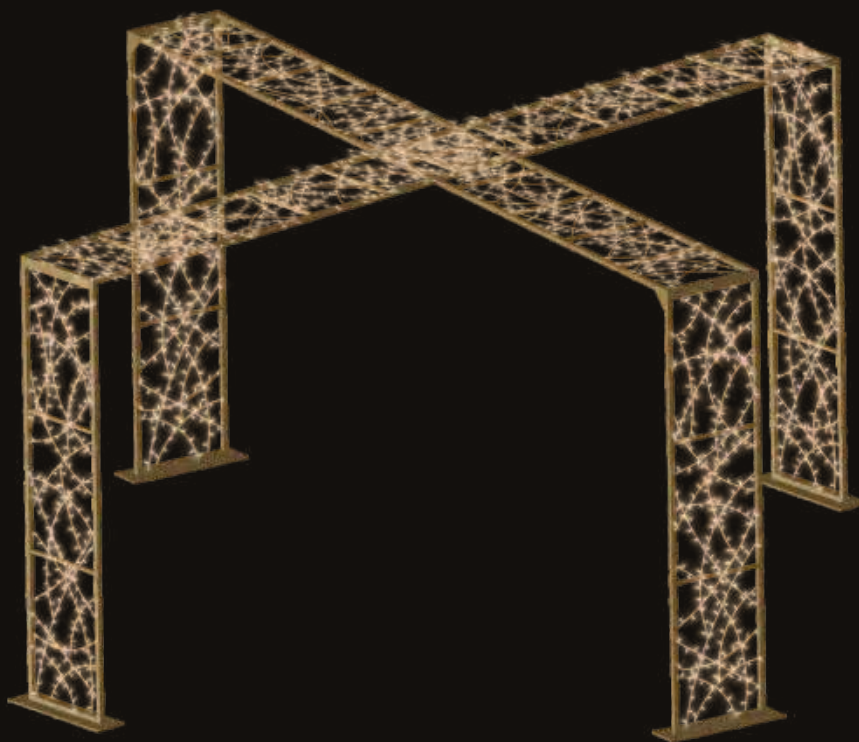

AMBER 2

L 450 W 400 H 250 см

3D обемн мотив арка.
LED стринг: Топло бял

Захранващо напрежение

⚡ 24V/ 230V

Степен на влагозащита

🏠 IP44

Мощност

🔌 180W