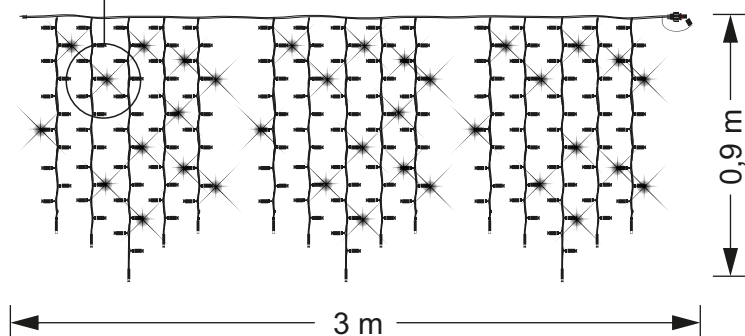

60768

СИЊО
+ СВЕТКАВИЦА

79110

СТУДЕНО БЯЛО
+ СВЕТКАВИЦА

79111

ТОПЛО БЯЛО
+ СВЕТКАВИЦА

Мощност

⚡ **13.7W**