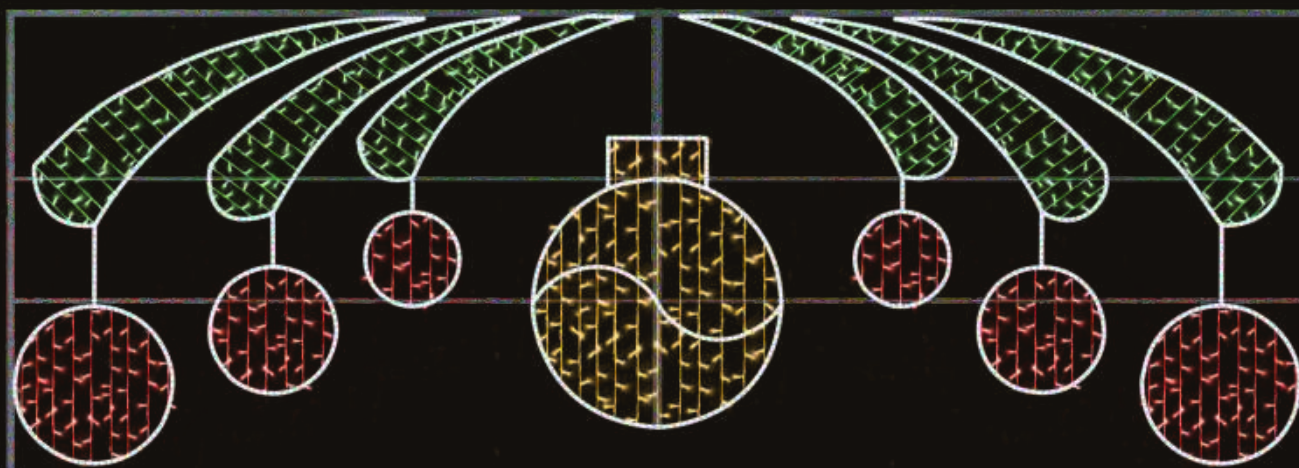

Степен на
влагозащита

 **IP44**

Мощност

 122W

CE300/100WHWW

DA400/140WHWWRGR

DAKOTA

400 X 80 см.
(2 части 200/80 см)