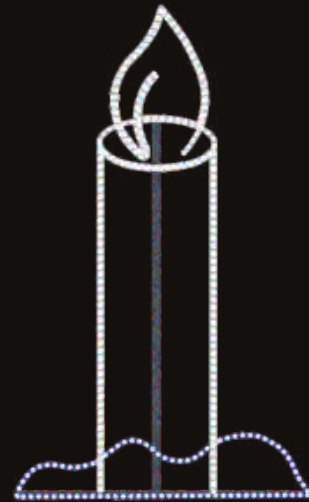

Степен на
влагозащита

 **IP44**

Мощност
 92W

Мотиви за стена

LY110/60WWR

BL100/55WWRGR

CO100/55WWRGR

LUCY