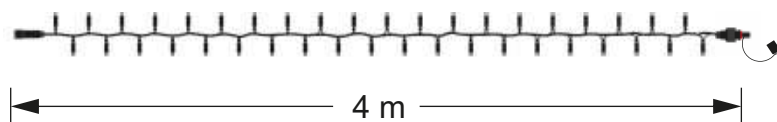

СТРИНГ 4 м

Професионално осветление

Стринг с дължина - 4 м, общ брой диоди - 40, бял гумиран кабел - 2x0,75 мм². Обща мощност 2,4W. Възможност за последователно свързване - максимално 20 броя.

Бял кабел

Степен на влагозащита

IP44

Работно напрежение

230V

Мощност

2.4W

60759
ЧЕРВЕНО

60760
СИНЬО

60761
ЗЕЛЕНО

60762
СТУДЕНО БЯЛО

60763
ТОПЛО БЯЛО

Акcesoари

НЕ Е ВКЛЮЧЕНО

79124 захранващ кабел 1.5m, AC/DC

стр. 25