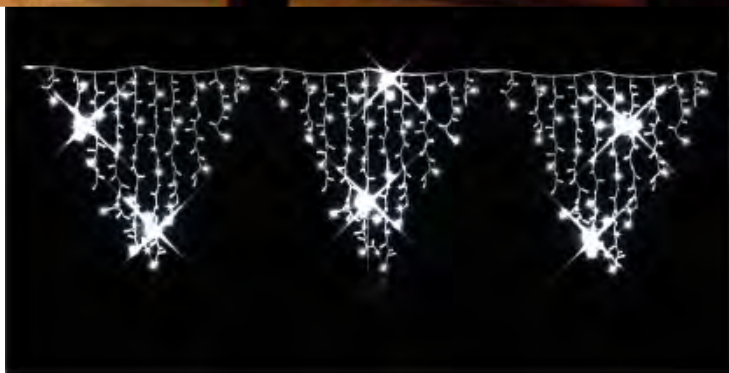

60768

СИЊО
+ СВЕТКАВИЦА

79110

СТУДЕНО БЯЛО
+ СВЕТКАВИЦА

79111

ТОПЛО БЯЛО
+ СВЕТКАВИЦА

Мощност

⚡ **13.7W**