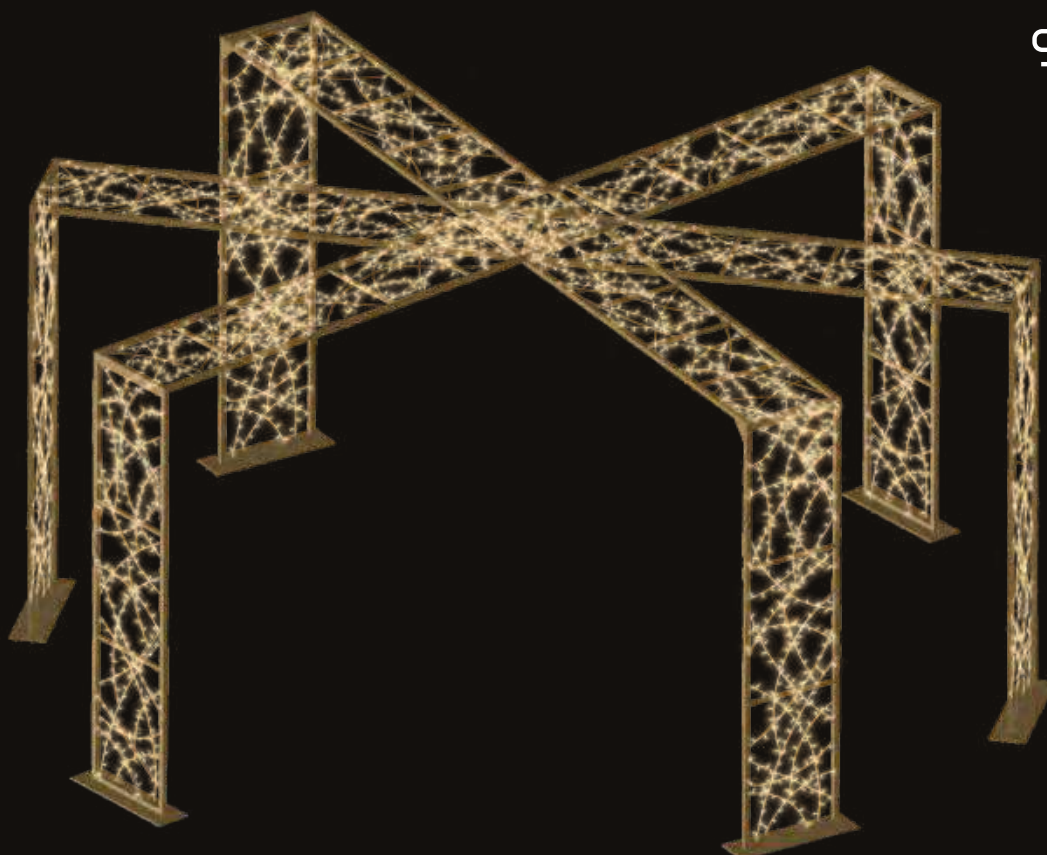

AMBER 3

L 450 W 550 H 250 см

3D обемн мотив арка.
LED стринг: Топло бял

Захранващо напрежение

⚡ 24V/ 230V

Степен на влагозащита

🏠 IP44

Мощност

🔌 240W