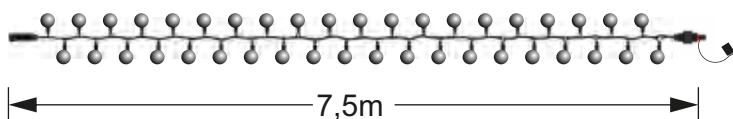

⚡ 230V

СТРИНГ-7.5 м LED топки

Професионално осветление

Стринг с дължина - 7,5м, общ брой диоди - 50, прозрачен PVC кабел - 2x0,75 мм². Обща мощност 3W.

ХОРИЗОНТАЛЕН МОНТАЖ

Степен на влагозащита

IP44

Работно напрежение

230V

Мощност

3W

Прозрачен кабел