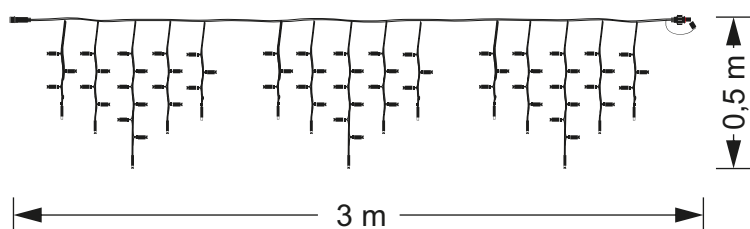

www.home-max.bg

⚡ 230V

СТРИНГ 4 м

Професионално осветление

Стринг с дължина - 4 м, общ брой диоди - 40, бял гумиран кабел - 2x0,75 мм². Обща мощност 2,4W. Възможност за последователно свързване - максимално 20 броя.

⚡ 230V

СТРИНГ-макара 100

Професионално осветление

Стринг с дължина - 100 м, общ брой диоди - 1000, бял гумиран кабел - 2x0,75 мм². Обща мощност 46W. Възможност за последователно свързване - максимално 2 броя.

СТРИНГ + светкавица - макара 100 m

Професионално осветление

Стринг с дължина - 100 м, общ брой диоди - 1000, бял гумиран кабел - 2x0,75 мм². Обща мощност 46W. Има 9 броя постоянно светещи диоди + 1 брой премигващ. Възможност за последователно свързване - максимално 2 броя.

⚡ 230V

LED висулки

Професионално осветление

3x0,5м - 114 диода, 6,8W, максимален брой последователно свързване - 20.

3x0,9м - 228 диода, 13,7W, максимален брой последователно свързване - 20.

Акcesoари

ВКЛЮЧЕНО