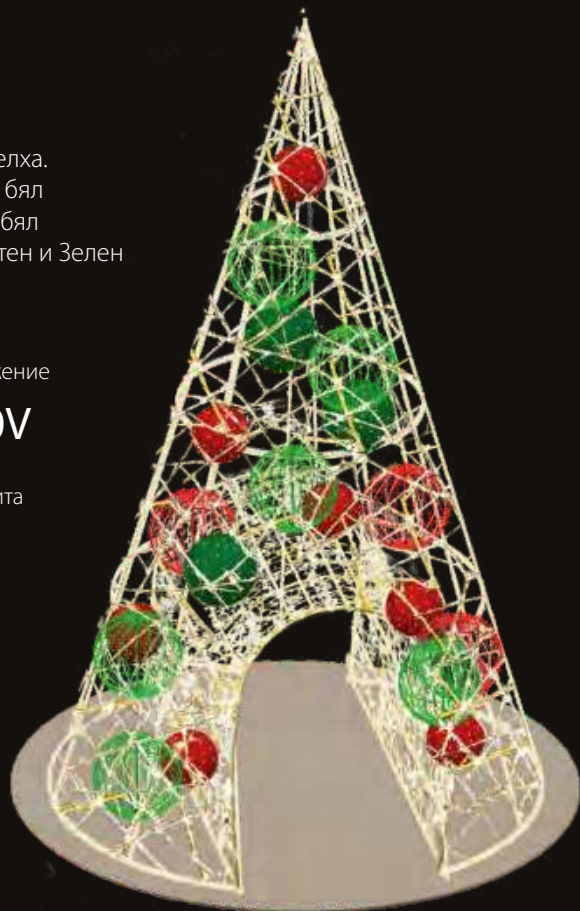

AVA

Ø 350 H 600 см

3D обемен мотив елха.
LED маркуч: Топло бял
LED стринг: Топло бял
Ратан: Червен/Златен и Зелен

Захранващо напрежение

24V/ 230V

Степен на влагозащита

IP44

Мощност

820W

AA350/600RGR