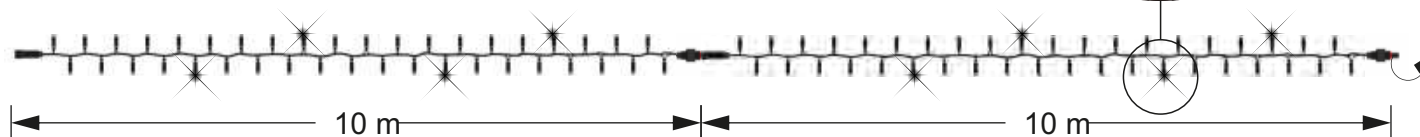

ВСЕКИ 10-ти ЕЛЕМЕНТ Е СВЕТКАВИЦА