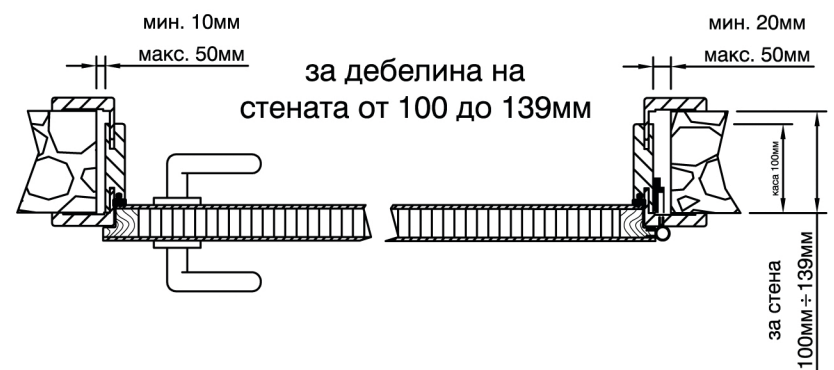

Полезна информация

Посоки на отваряне на вратите

Лява врата

Дясна врата

Определяне на необходимите размери на вратата

Височина на вратата

Габаритна ширина на касата

| | | | |
|--------------------------------|-------------------|-------------------|-------------------|
| Ширина на зидарския отвор | от 700мм до 770мм | от 800мм до 870мм | от 900мм до 970мм |
| Габаритна ширина на касата - В | 670мм | 770мм | 870мм |

Размер каса

| | | | | | | | | |
|---------------------|-----------------|-------------------|---------------------|----------------------|----------------------|-----------------------|-----------------------|-----------------------|
| Дебелина на стената | от 80мм до 99мм | от 100мм до 139мм | от 140мм до 179мм | от 145мм до 184мм | от 160мм до 199мм | от 200мм до 239мм | от 240мм до 279мм | от 280мм до 319мм |
| Размер каса | 80мм | 100мм | 80mm+ уширение 60мм | 100mm+ уширение 45мм | 100mm+ уширение 60мм | 100mm+ уширение 100мм | 100mm+ уширение 140мм | 100mm+ уширение 180мм |