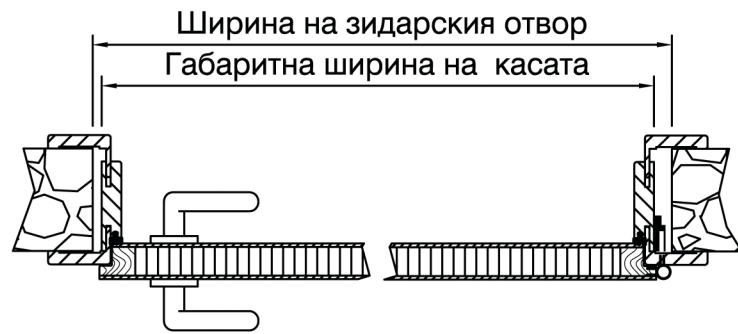

Полезна информация

Посоки на отваряне на вратите

Лява врата

Дясна врата

Определяне на необходимите размери на вратата

Височина на вратата

Габаритна ширина на касата

| | | | |
|--------------------------------|-------------------|-------------------|-------------------|
| Ширина на зидарския отвор | от 700мм до 770мм | от 800мм до 870мм | от 900мм до 970мм |
| Габаритна ширина на касата - В | 670мм | 770мм | 870мм |

Размер каса

| | | | | | | | | |
|---------------------|-----------------|-------------------|---------------------|----------------------|----------------------|-----------------------|-----------------------|-----------------------|
| Дебелина на стената | от 80мм до 99мм | от 100мм до 139мм | от 140мм до 179мм | от 145мм до 184мм | от 160мм до 199мм | от 200мм до 239мм | от 240мм до 279мм | от 280мм до 319мм |
| Размер каса | 80мм | 100мм | 80mm+ уширение 60мм | 100mm+ уширение 45мм | 100mm+ уширение 60мм | 100mm+ уширение 100мм | 100mm+ уширение 140мм | 100mm+ уширение 180мм |