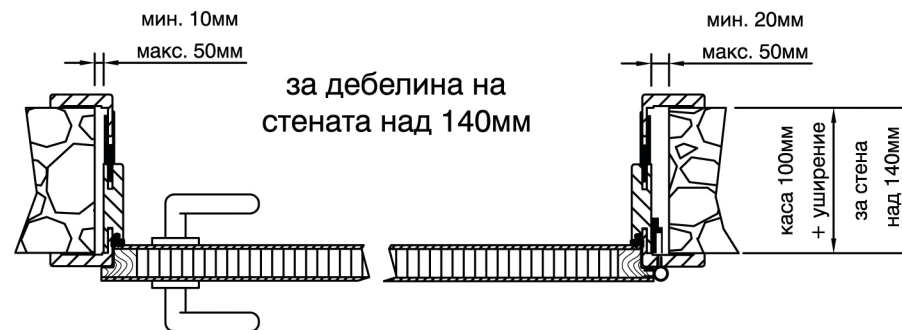

Полезна информация

Посоки на отваряне на вратите

Лява врата

Дясна врата

Определяне на необходимите размери на вратата

Височина на вратата

Габаритна ширина на касата

| | | | |
|--------------------------------|-------------------|-------------------|-------------------|
| Ширина на зидарския отвор | от 700мм до 770мм | от 800мм до 870мм | от 900мм до 970мм |
| Габаритна ширина на касата - В | 670мм | 770мм | 870мм |

Размер каса

| | | | | | | | | |
|---------------------|-----------------|-------------------|---------------------|----------------------|----------------------|-----------------------|-----------------------|-----------------------|
| Дебелина на стената | от 80мм до 99мм | от 100мм до 139мм | от 140мм до 179мм | от 145мм до 184мм | от 160мм до 199мм | от 200мм до 239мм | от 240мм до 279мм | от 280мм до 319мм |
| Размер каса | 80мм | 100мм | 80mm+ уширение 60мм | 100mm+ уширение 45мм | 100mm+ уширение 60мм | 100mm+ уширение 100мм | 100mm+ уширение 140мм | 100mm+ уширение 180мм |