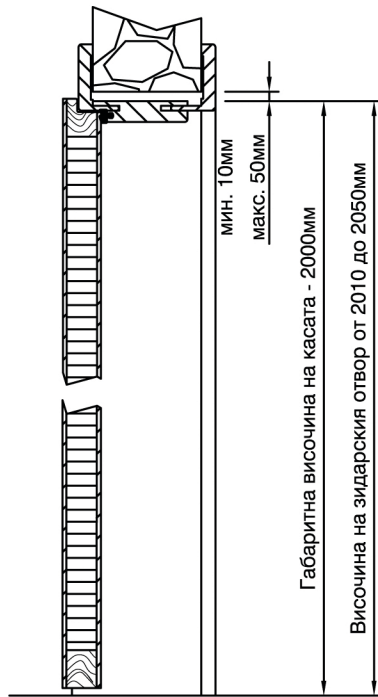

Полезна информация

Посоки на отваряне на вратите

Лява врата

Дясна врата

Определяне на необходимите размери на вратата

Височина на вратата

Габаритна ширина на касата

| | | | |
|--------------------------------|-------------------|-------------------|-------------------|
| Ширина на зидарския отвор | от 700мм до 770мм | от 800мм до 870мм | от 900мм до 970мм |
| Габаритна ширина на касата - В | 670мм | 770мм | 870мм |

Размер каса

| | | | | | | | | |
|---------------------|-----------------|-------------------|---------------------|----------------------|----------------------|-----------------------|-----------------------|-----------------------|
| Дебелина на стената | от 80мм до 99мм | от 100мм до 139мм | от 140мм до 179мм | от 145мм до 184мм | от 160мм до 199мм | от 200мм до 239мм | от 240мм до 279мм | от 280мм до 319мм |
| Размер каса | 80мм | 100мм | 80mm+ уширение 60мм | 100mm+ уширение 45мм | 100mm+ уширение 60мм | 100mm+ уширение 100мм | 100mm+ уширение 140мм | 100mm+ уширение 180мм |