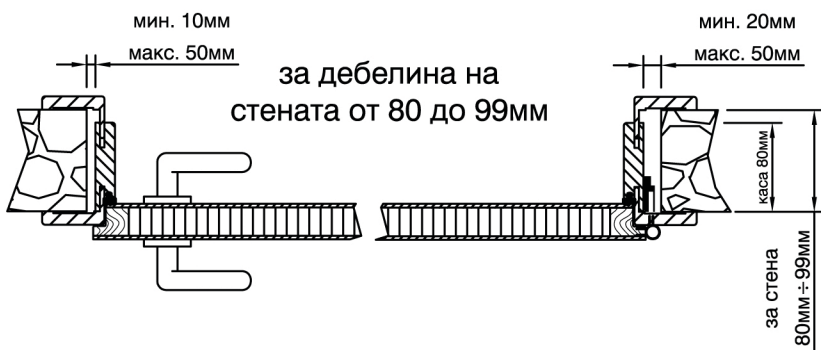

Полезна информация

Посоки на отваряне на вратите

Лява врата

Дясна врата

Определяне на необходимите размери на вратата

Височина на вратата

Габаритна ширина на касата

| | | | |
|--------------------------------|-------------------|-------------------|-------------------|
| Ширина на зидарския отвор | от 700мм до 770мм | от 800мм до 870мм | от 900мм до 970мм |
| Габаритна ширина на касата - В | 670мм | 770мм | 870мм |

Размер каса

| | | | | | | | | |
|---------------------|-----------------|-------------------|---------------------|----------------------|----------------------|-----------------------|-----------------------|-----------------------|
| Дебелина на стената | от 80мм до 99мм | от 100мм до 139мм | от 140мм до 179мм | от 145мм до 184мм | от 160мм до 199мм | от 200мм до 239мм | от 240мм до 279мм | от 280мм до 319мм |
| Размер каса | 80мм | 100мм | 80mm+ уширение 60мм | 100mm+ уширение 45мм | 100mm+ уширение 60мм | 100mm+ уширение 100мм | 100mm+ уширение 140мм | 100mm+ уширение 180мм |