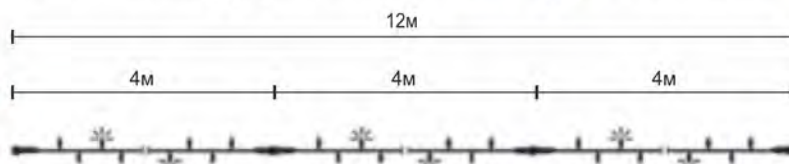

LED STRING LITE 120 - 12m

Дължина: 12 м
Брой елементи: 3
Брой лампи на елемент: 40
Дължина на елемент: 4 м
220-240 V, 10.5 W, LED: 120 **173.²⁰ лв.**
Мигащ светодиод за сегмент: 5

- 019-325 019-327 019-328
- 019-326 019-366 019-367