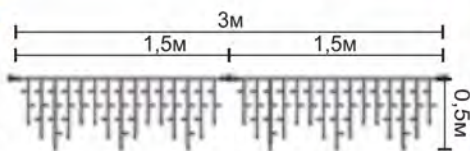

LED ICE LITE 114

Размер: 3м x 0.5м
Брой елементи: 2
Брой лампи на елемент: 57
Дължина на елемент: 1.50м
220-240 V, 7 W, LED: 114

1 верига = 2 секции по 1.5 м, мах 20 вериги свързани

- 019-342 LED 164 ЛВ. 019-352 LED 179 ЛВ.
- 019-343 LED 164 ЛВ. 019-353 LED 179 ЛВ.
- 019-348 LED 164 ЛВ. 019-398 LED 179 ЛВ. **IP67**