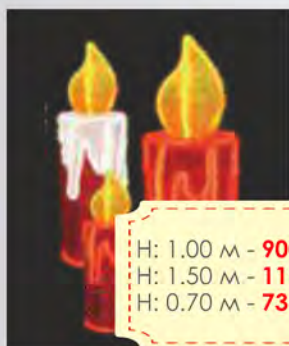

ЛВ.

размер - Н: 4.00 м
D: 2.40 м
МОЩНОСТ:LED 234W

PR503

ЕЛХА СПИРАЛА

3D елемент

LED

14708

ЛВ.

размер - Н: 8.00 м
D: 3.20 м
МОЩНОСТ:LED 300W

PR23330

СВЕЩ

3D елемент

LED

размер - Н: 1.00 м
D: 2.40 м
МОЩНОСТ:LED 234W
други размери:
23329 - 1.50м
25267 - 0.70м

Н: 1.00 м - **900** ЛВ.
Н: 1.50 м - **1194** ЛВ.
Н: 0.70 м - **736** ЛВ.